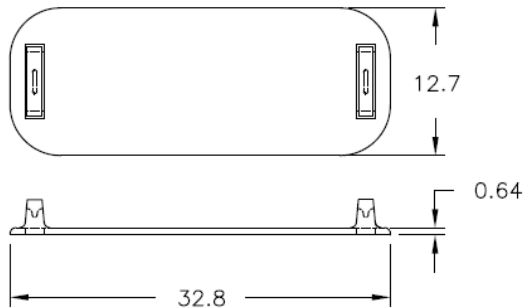

WIT-MK-1 - Tabliczka znamionowa do opaski kablowej

MATTED SURFACE TO
ACCEPT INK OR PENCIL

Dane techniczne:

- **Nylon 6/6, UL94 V-2, RMS-01 ***
- **Kolor:** naturalny - NAT
- Tabliczka montowana na opaskach kablowych
- Służy do opisywania wiązek kablowych
- Minimum zakupu: 1000 szt.