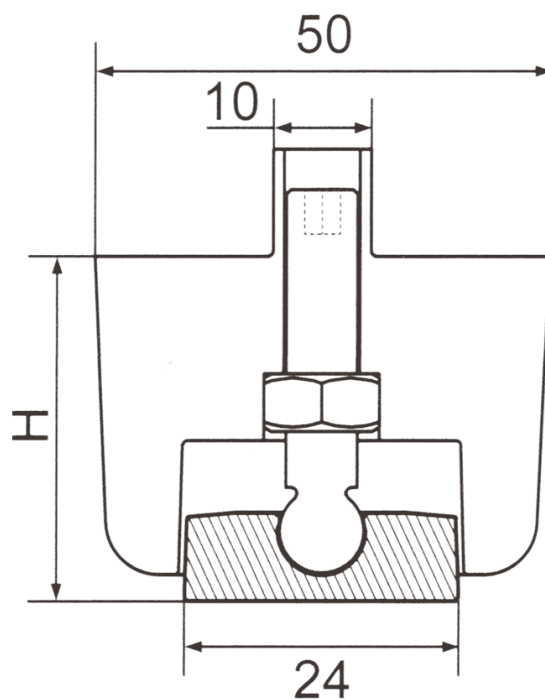

T-SOWR - Stopki pochyłe, okrągłe z regulacją

Dane techniczne:

- **Materiał: PP**
- **Kolor: czarny (RAL 9005)**
- **Regulacja Wysokości (H) za pomocą klucza imbusowego 4 mm**

Symbol	H	Materiał	Kolor
	[mm]		
T-SOWR-64-L	27.0 - 40.0	PP	czarny