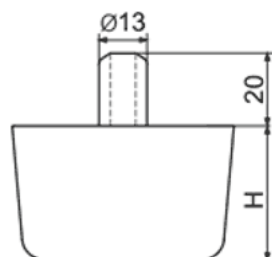

T-SOWB - Stopka meblowa z bolcem

Dane techniczne:

- **Materiał: PP**
- **Kolor: czarny (RAL 9005)**

Symbol	Średnica zewn.	H	Materiał	Kolor
	[mm]	[mm]		
T-SOWB-15	50	15	PP	czarny
T-SOWB-25	50	25	PP	czarny
T-SOWB-30	50	30	PP	czarny
T-SOWB-35	50	35	PP	czarny
T-SOWB-50	50	50	PP	czarny