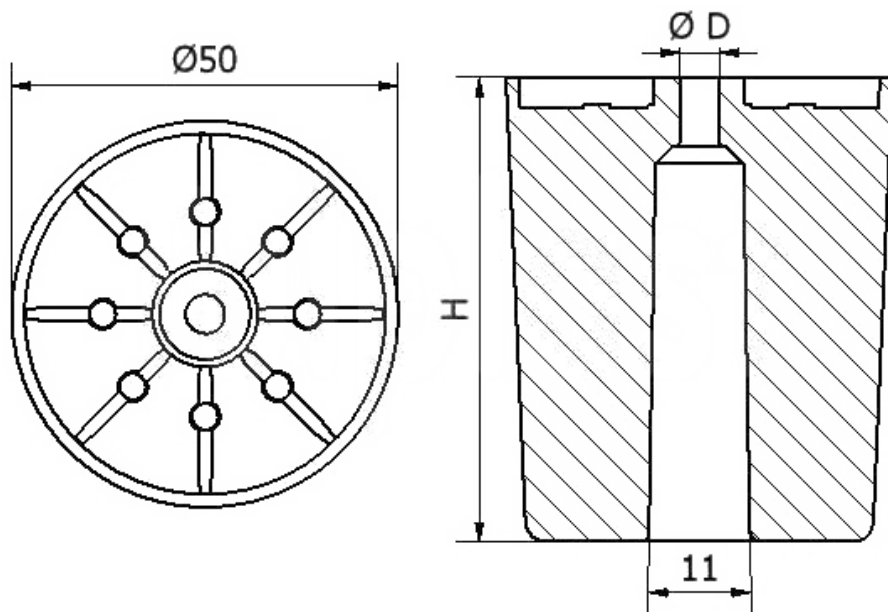

T-SOW - Stopka okrągła, przykręcana

Dane techniczne:

- **Materiał: PP**
- **Kolor: czarny (RAL 9005)**
- **Stopka okrągła mocowana za pomocą wkrętu.**
- **Stosowana w produkcji mebli tapicerowanych.**

Symbol	Średnica zewn.	Wysokość H	ØD	Materiał	Kolor
	[mm]	[mm]	[mm]		
T-SOW-15	50	15	5	PP	czarny
T-SOW-25	50	25	5	PP	czarny
T-SOW-28	50	28	5	PP	czarny
T-SOW-35	50	35	5	PP	czarny
T-SOW-40	50	40	5	PP	czarny