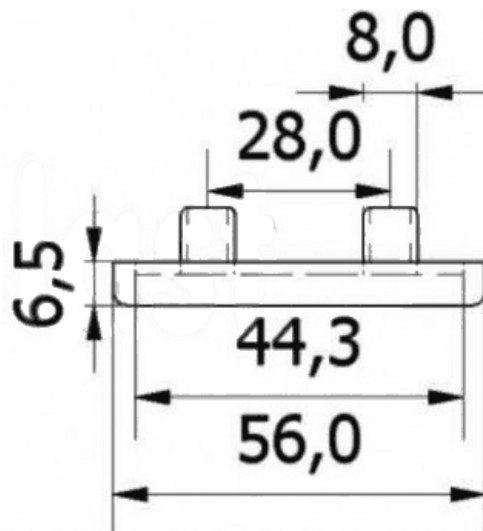

T-SO2B - Stopka okrągła z dwoma bolcami

Dane techniczne:

- **Materiał: PP**
- **Kolor: czarny (RAL 9005)**
- **Opakowanie 100 szt.**

Symbol	Średnica zewn.	Materiał	Kolor
	[mm]		
T-SO2B	56	PP	czarny