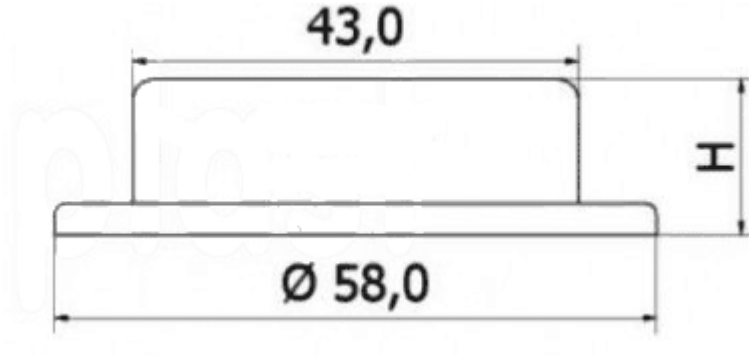

T-SO - Ślizg meblowy okrągły

Dane techniczne:

- **Materiał: PP**
- **Kolor czarny (RAL 9005)**
- **Mocowany za pomocą zszywek tapicerskich.**
- **Stosowany w produkcji mebli tapicerowanych.**
- **Minimum zakupu: 3000 szt.**

Symbol	Wysokość H	Materiał	Kolor
	[mm]		
T-SO-15	15	PP	czarny
T-SO-20	25	PP	czarny