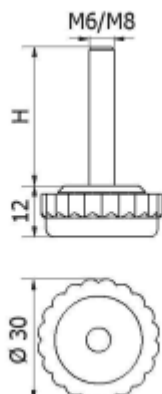

T-POK-03 - Stopka regulacyjna / Pokrętko

Dane techniczne:

- **Materiał: PP**
- **Dostępne kolory: czarny (RAL 9005)**

Symbol	Gwint zewn.	Długość gwintu zewn. H	Materiał	Kolor
		[mm]		
T-POK-03 M6x06	M6	6	PP	czarny
T-POK-03 M6x08	M6	8	PP	czarny
T-POK-03 M6x15	M6	15	PP	czarny
T-POK-03 M6x20	M6	20	PP	czarny
T-POK-03 M6x25	M6	25	PP	czarny
T-POK-03 M6x30	M6	30	PP	czarny
T-POK-03 M6x45	M6	45	PP	czarny
T-POK-03 M8x15	M8	15	PP	czarny
T-POK-03 M8x20	M8	20	PP	czarny
T-POK-03 M8x25	M8	25	PP	czarny
T-POK-03 M8x30	M8	30	PP	czarny
T-POK-03 M8x40	M8	40	PP	czarny
T-POK-03 M8x45	M8	45	PP	czarny
T-POK-03 M8x60	M8	60	PP	czarny