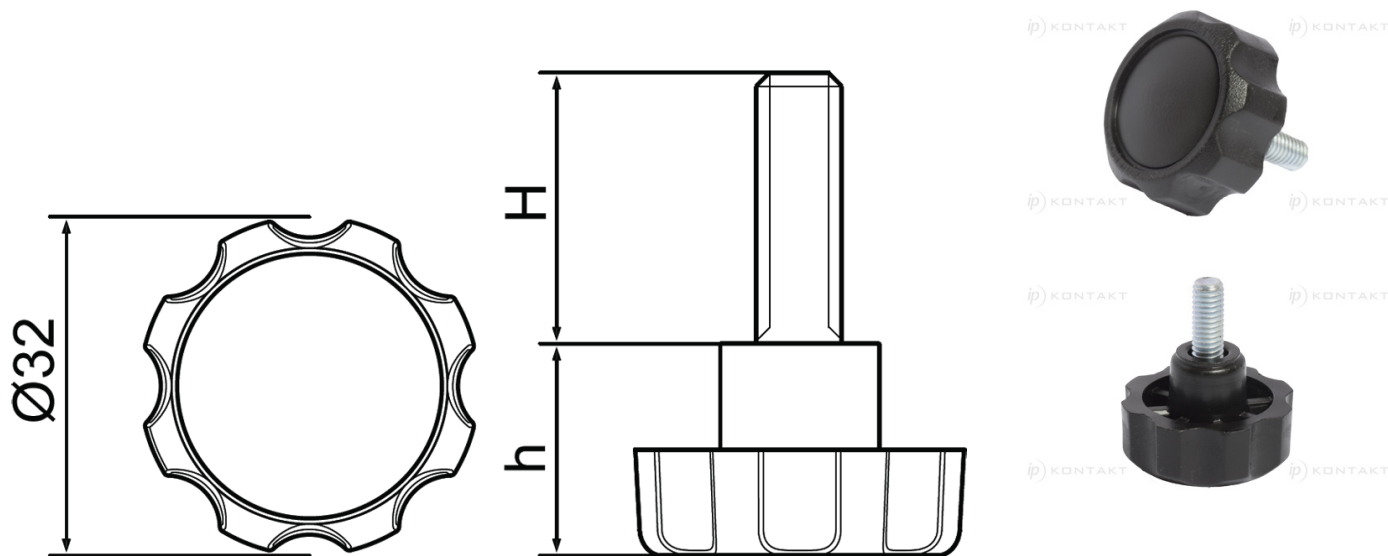

T-POK-01 - Pokrętko z trzpieniem gwintowanym

Dane techniczne:

- Stopka plastikowa (kopolimer)
- Gwint stalowy, ocynkowany
- Kolor: czarny (RAL 9005)
- Na specjalne zamówienie dostępne inne wysokości (H)
- Minimum zakupu: 100 szt.

Symbol	Gwint zewn.	Długość gwintu zewn. H		Materiał	Kolor
		[mm]	h [mm]		
T-POK-01-M6-15	M6	15	18	PA	czarny
T-POK-01-M6-20	M6	20	18	PA	czarny
T-POK-01-M6-25	M6	25	18	PA	czarny
T-POK-01-M6-30	M6	30	18	PA	czarny
T-POK-01-M6-35	M6	35	18	PA	czarny
T-POK-01-M6-50	M6	50	18	PA	czarny
T-POK-01-M8-15	M8	15	21	PA	czarny
T-POK-01-M8-20	M8	20	21	PA	czarny
T-POK-01-M8-25	M8	25	21	PA	czarny
T-POK-01-M8-30	M8	30	21	PA	czarny
T-POK-01-M8-35	M8	35	21	PA	czarny
T-POK-01-M8-40	M8	40	21	PA	czarny
T-POK-01-M8-50	M8	50	21	PA	czarny
T-POK-01-M8-60	M8	60	21	PA	czarny
T-POK-01-M8-70	M8	70	21	PA	czarny