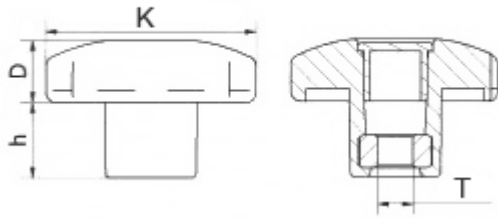

T-POGN - Pokrętko gwiazdowe, nakrętka

Dane techniczne:

- **Materiał pokrętkła: PP - polipropylen lub PA - poliamid (patrz tabela)**
- **Gwint stalowy, ocynkowany**
- **Kolor: czarny (RAL 9005)**
- **Standardowy kolor zaśleпки: czarny. Na specjalne zamówienie dostępne inne kolory zaślepek: czerwony, szary, zielony.**
- Na specjalne zamówienie dostępne inne wysokości (H)
- Minimum zakupu: 100 szt.

Symbol	Gwint wewn. T	Średnica zewn. K	h	D	Materiał	Kolor
		[mm]	[mm]	[mm]		
T-POGN-30-10-M6	M6	30	10	10	PP	czarny
T-POGN-30-10-M8	M8	30	10	10	PP	czarny
T-POGN-50-17-M8	M8	50	17	15	PP	czarny
T-POGN-50-17-M10	M10	50	17	15	PP	czarny
T-POGN-64-21-M8	M8	64	21	19	PA	czarny
T-POGN-64-21-M10	M10	64	21	19	PA	czarny
T-POGN-64-21-M12	M12	64	21	19	PA	czarny