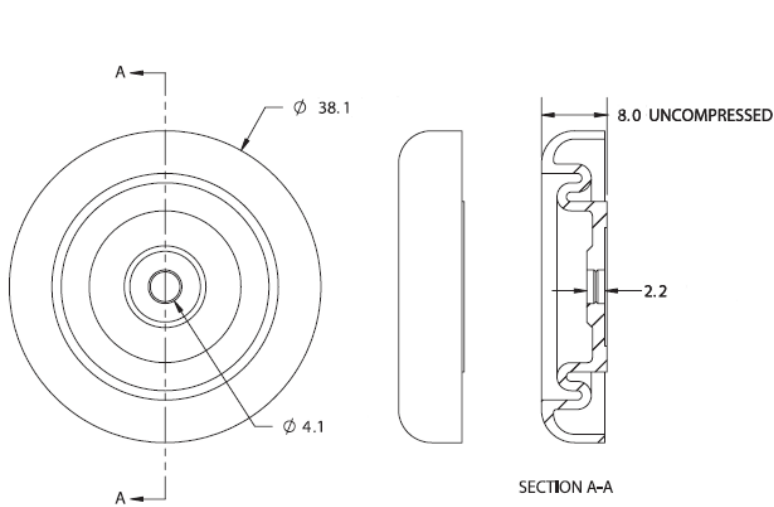

SVF - Stopka/nóżka audio, nitowana

Dane techniczne:

- **Termoplastyczny elastomer**
- Amortyzują wstrząsy i wibracje, hamują poślizg
- Nit montażowy umożliwia montaż stopki w panelach o różnych grubościach
- Kolor: czarny
- Minimum zakupu: 1000 szt.

Symbol	Zakres grubości panelu	Stosowane z nitem wciskany	Materiał	Twardość Shore A	Kolor
	[mm]				
SVF-1 1.3	0.3 - 1.3	SR - 4050	TPE	75	czarny
SVF-1 2.3	1.3 - 2.3	SR - 4060	TPE	75	czarny
SVF-1 3.3	2.3 - 3.3	SR - 4070	TPE	75	czarny
SVF-1 4.3	3.3 - 4.3	SR - 4080	TPE	75	czarny
SVF-2 1.3	0.3 - 1.3	SR - 4050	TPE	64	czarny
SVF-2 2.3	1.3 - 2.3	SR - 4060	TPE	64	czarny
SVF-2 3.3	2.3 - 3.3	SR - 4070	TPE	64	czarny
SVF-2 4.3	3.3 - 4.3	SR - 4080	TPE	64	czarny