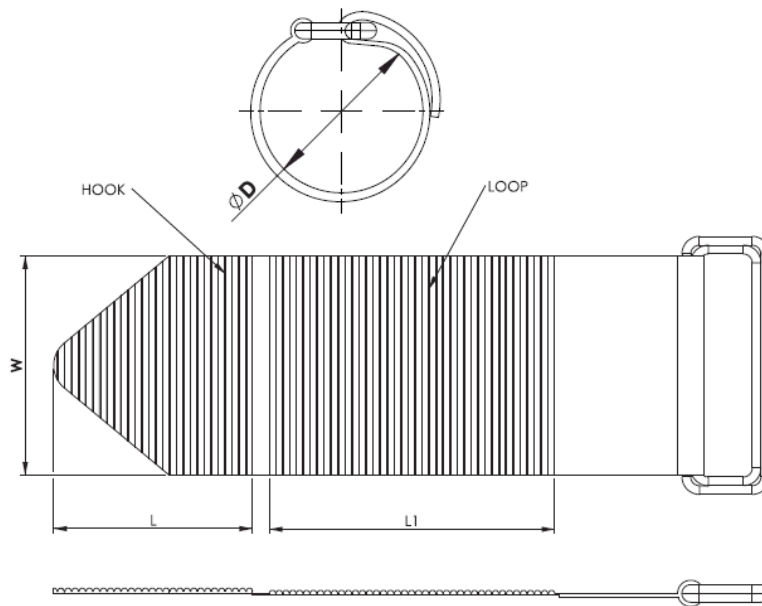

RKWDA - opaska kablowa rzepowa

Dane techniczne:

- **Podstawa: Poliester/Polipropylen, Laminat: Nylon**
- **Kolor: BLK - czarny**
- Idealna dla dużych średnic wiązek
- Minimum zakupu: 500 szt.

Symbol	Zakres średnicy wiązki kablowej	Szerokość W	Długość L	L1	Opakowanie
	[mm]	[mm]	[mm]	[mm]	[szt./pcs]
RKWDA-16-300	45 - 75	16	70	230	500
RKWDA-20-300	45 - 75	20	70	1.3	500
RKWDA-25-300	65 - 105	25	70	330	500