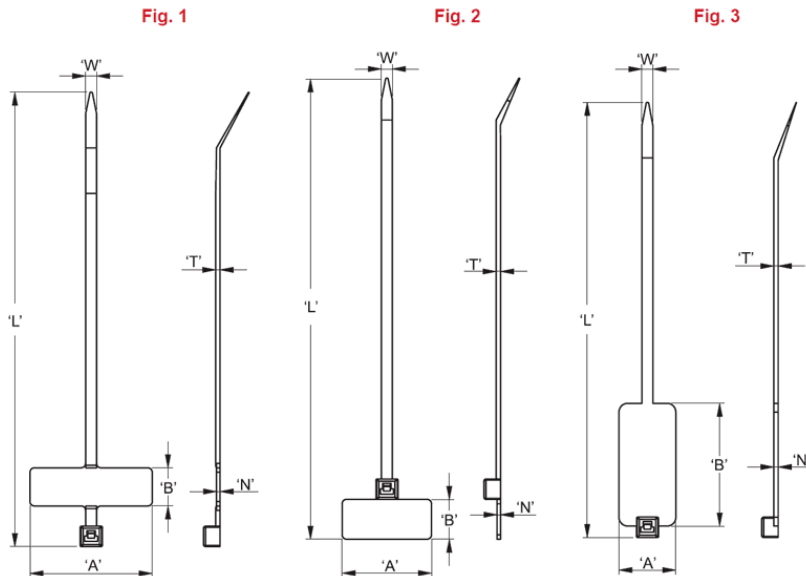

## RG-ID - Opaska kablowa z tabliczką

### Dane techniczne:

- **Materiał:** UL94 V-2 Nylon 6/6, RMS-01\*
- **Kolor:** Naturalny
- **Minimum zakupu:** 100 szt.

Symbol	Rys.	Wytrzymałość na rozciąganie	Szerokość W	Długość L	Grubość T	Maks. średn. wiązki kablowej	A	B	N	Materiał	Klasa palności	Kolor
		[daN]	[mm]	[mm]	[mm]	[mm]	[mm]	[mm]	[mm]			
RG-2100-M	1	8	2.5	100	1	20	25.1	8.15	0.8	PA 66	UL94 V-2	naturalny
RG-2200-M	1	8	2.5	200	1	50	25.5	8.05	1	PA 66	UL94 V-2	naturalny
RG-2110-M	2	8	2.5	110	1	20	20.5	9.2	0.8	PA 66	UL94 V-2	naturalny
RG-2210-M	2	8	2.5	210	1	52	20.5	9.2	1	PA 66	UL94 V-2	naturalny
RG-2190-M	3	22	4.8	190	1.4	50	13	27.2	1.1	PA 66	UL94 V-2	naturalny
RG-2270-M	3	22	4.8	274	1.4	75	13	27.2	1.1	PA 66	UL94 V-2	naturalny