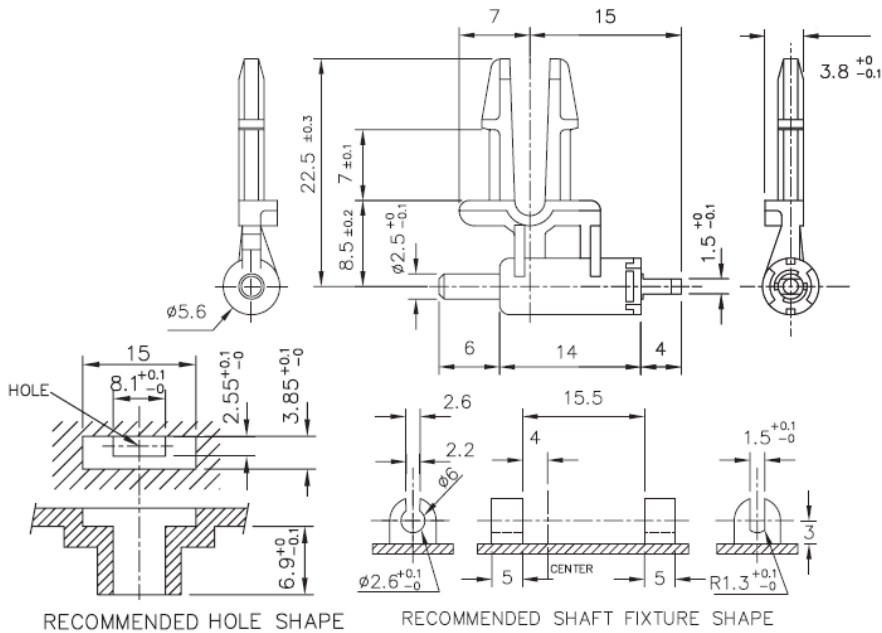

RAD-20 - Tłumik zawiasowy

Dane techniczne:

- **Poliwęglan**
- **Element sprężynowy ułatwia dostęp do panelu/drzwi**
- **Kolor:** czarny - BLK
- Minimum zakupu: 1000 szt.

Symbol	Moment obrotowy	Kąt obrotu	Kąt maks. obrotu ± 10°	Materiał	Kolor
	[gf·cm]	[°]	[°]		
RAD-20	20	90	130	PC	czarny