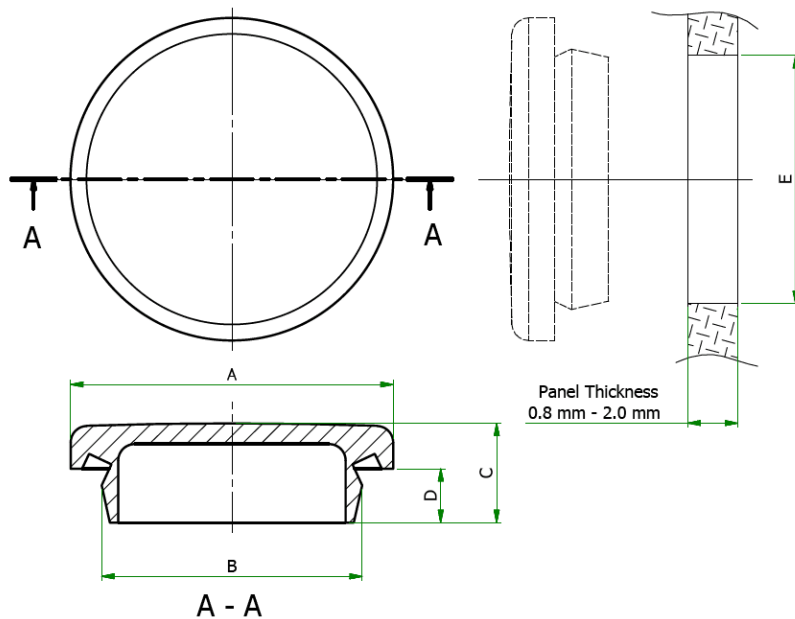

O-ZW - Zaślepki wysokie

Dane techniczne:

- **Materiał:** TPR
- **Kolor:** czarny
- **Szybki montaż**
- **Każdy z rozmiarów pasuje do szerokiego zakresu grubości paneli**
- **Zakres temperatur -40°C and +135°C**

Symbol	Średnica łba A	B	C	D	Średnica otworu montażowego E	Zakres grubości panelu	Materiał	Kolor	Opakowanie
	[mm]	[mm]	[mm]	[mm]	[mm]	[mm]			[szt./pcs]
O-ZW-10	19	11.5	12	6.5	10	0.8 - 2.0	TPR	czarny	5000
O-ZW-12	21	13.3	12	6.5	12	0.8 - 2.0	TPR	czarny	5000
O-ZW-14	23	15.5	12	6.5	14	0.8 - 2.0	TPR	czarny	5000
O-ZW-16	25	17.6	12	6.5	16	0.8 - 2.0	TPR	czarny	5000
O-ZW-18	27	19.6	12	6.5	18	0.8 - 2.0	TPR	czarny	2500
O-ZW-20	29	21.6	12	6.5	20	0.8 - 2.0	TPR	czarny	2500
O-ZW-22	31	23.5	12	6.5	22	0.8 - 2.0	TPR	czarny	2500
O-ZW-25	34	26.5	12.5	6.5	25	0.8 - 2.0	TPR	czarny	3000
O-ZW-30	39	31.5	12	6.5	30	0.8 - 2.0	TPR	czarny	2000
O-ZW-45	54	48	13	8	45	0.8 - 2.0	TPR	czarny	1000