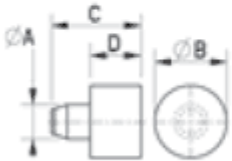

O-STWC - Stopki wciskane

Typ 1
Type 1

Typ 2
Type 2

Dane techniczne:

- **Materiał:** LDPE, PVC
- **Kolor:** czarny, szary
- **Opakowanie:** 500 szt.

Symbol	ØA	Średnica zewn. ØB	C	D	Materiał	Kolor	Typ
	[mm]	[mm]	[mm]	[mm]			
O-STWC-1	4.7	10	12	7	LDPE	szary	1
O-STWC-2	6.8	9.5	16.5	6.5	PVC	czarny	2