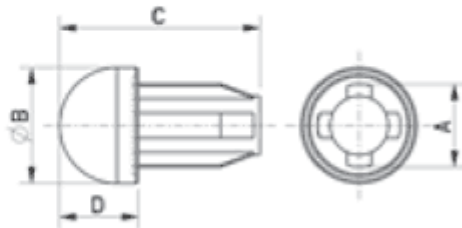

O-STWC - Stopki wciskane

Typ 1
Type 1

Typ 2
Type 2

Dane techniczne:

- **Materiał:** LDPE, PVC
- **Kolor:** czarny, szary
- **Opakowanie:** 500 szt.

Symbol	ØA	Średnica zewn. ØB	C	D	Materiał	Kolor	Typ
	[mm]	[mm]	[mm]	[mm]			
O-STWC-1	4.7	10	12	7	LDPE	szary	1
O-STWC-2	6.8	9.5	16.5	6.5	PVC	czarny	2