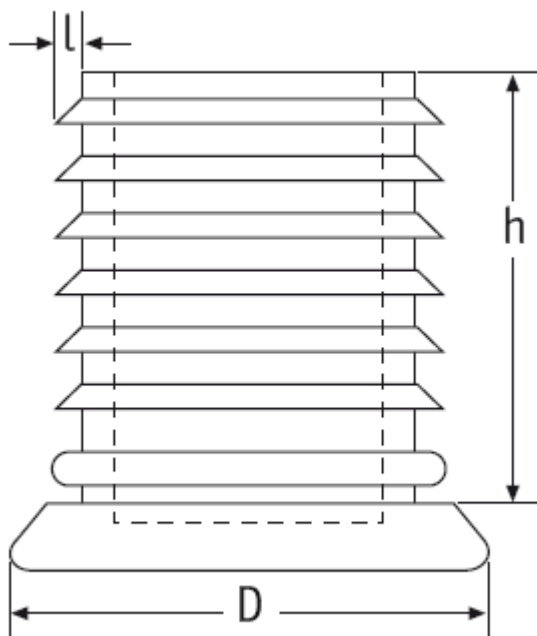

## O-SST - Stopy proste, ślizgacze meblowe ze stalową podstawą

### Dane techniczne:

- Materiał: Nylon i stal ocynkowana
- Kolor: czarny
- Wkładki za stalowym kołnierzykiem ułatwiają poslizg na dywanach

Symbol	Średnica zewn. D	l	h	Materiał	Kolor	Opakowanie
	[mm]	[mm]	[mm]			[szt./pcs]
O-SST-30	30	1.0 - 2.5	19	PA	czarny	900