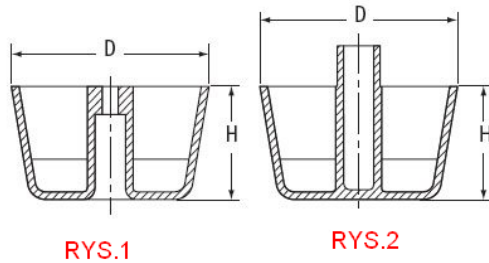

O-SOFM - Stopka/nóżka, przykręcana, wciskana, gumowa

Dane techniczne:

- **Materiał: Polipropylen PP**
- Kolor: czarny - BLK, srebrny - SIL
- Zastosowanie do szafek i mebli drewnianych
- Zapewniają ochronę podłóg i dywanów przed zniszczeniem
- Rys. 1: mocowane śrubą
- Rys. 2: wciskane
- Minimum zakupu: patrz tabela

Symbol	Rys.	Średnica zewn. D	Wysokość H	Materiał	Kolor	Opakowanie
		[mm]	[mm]			[szt./pcs]
O-SOFM-2421-BLK	1	50	34	PP	czarny	900
O-SOFM-2421-SIL	1	50	34	PP	srebrny	900
O-SOFM-2420-BLK	2	50	34	PP	czarny	800