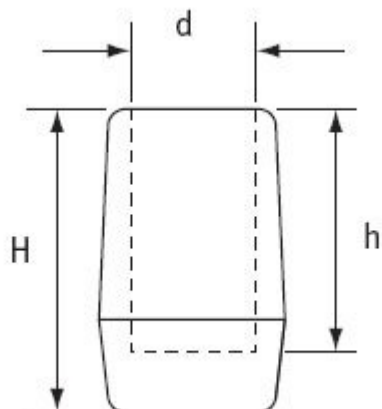

O-NOZ - Okrągła nasadka na rury o zwiększonej odporności

Dane techniczne:

- **Czarny PVC**
- Charakteryzują się zwiększoną odpornością i płaską podstawą
- Idealne jako stopy
- Osłaniają ostre krawędzie rur
- Minimum zakupu: 1 opakowanie

Symbol	d	H	h	Materiał	Kolor	Opakowanie
	[mm]	[mm]	[mm]			[szt./pcs]
O-NOZ-100	10	28	22	PVC	czarny	2000
O-NOZ-120	12	31	24	PVC	czarny	2000
O-NOZ-160	16	36	29	PVC	czarny	1000
O-NOZ-180	18	38	31	PVC	czarny	1000
O-NOZ-200	20	40	33	PVC	czarny	750