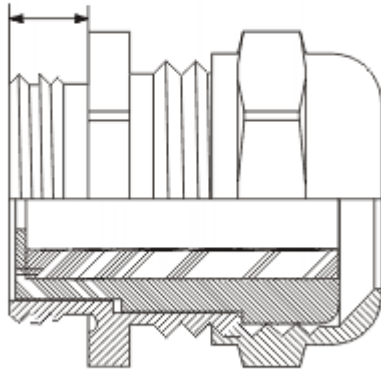

O-MDLA-NPT - Mosiężna dławnica kablowa - gwint NPT

DŁUGOŚĆ GWINTU

Dane techniczne:

- **Niklowany mosiądz**
- **Stopień zabezpieczenia IP 68**
- Nakrętka i uszczelka dostarczane są osobno
- Opakowanie: patrz tabela
- **Zakres temperatur: od -20°C do 80°C**
- **Certyfikat CE**

Symbol	Gwint NPT	Długość gwintu	Zakres średnicy wiązki kablowej	Materiał	Opakowanie
	[in]	[mm]	[mm]		[szt./pcs]
O-MDLA-3/8NPT-4	3/8	15	4.0 - 8.0	mosiądz niklowany	25
O-MDLA-3/8NPT-2	3/8	15	2.0 - 6.0	mosiądz niklowany	25
O-MDLA-1/2NPT-6	1/2	13	6.0 - 12.0	mosiądz niklowany	25
O-MDLA-1/2NPT-5	1/2	13	5.0 - 9.0	mosiądz niklowany	25
O-MDLA-3/4NPT-13	3/4	13	13.0 - 18.0	mosiądz niklowany	10
O-MDLA-3/4NPT-9	3/4	13	9.0 - 16.0	mosiądz niklowany	10
O-MDLA-1NPT-18	1	13	18.0 - 25.0	mosiądz niklowany	10
O-MDLA-1NPT-13	1	13	13.0 - 20.0	mosiądz niklowany	10