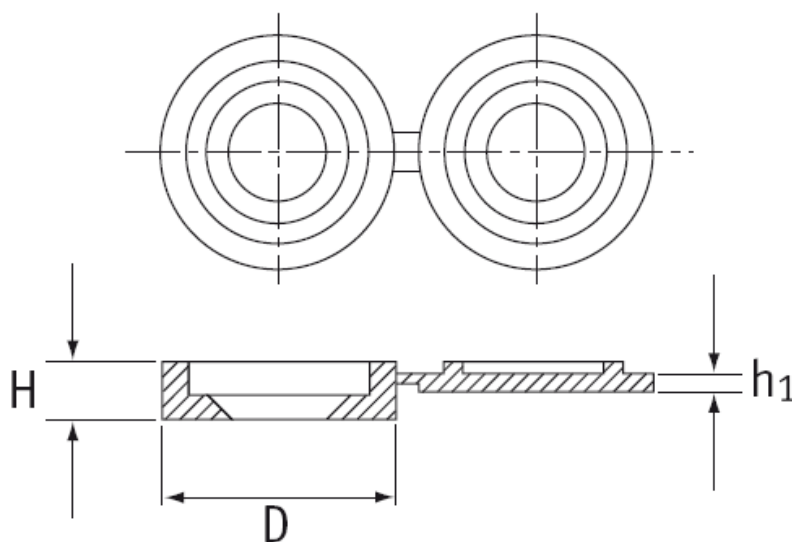

O-KU - Kapturki uniwersalne

Dane techniczne:

- **Materiał: Polipropylen**
- Pasuje do szeregu rozmiarów wkrętów
- Zintegrowana podkładka skraca czas montażu
- Zapewnia estetyczne i pewne wykończenie

Symbol	Kolor	Średnica D	Wysokość H	h1	Pasuje do śruby	Opakowanie
		[mm]	[mm]	[mm]	[mm]	[szt./pcs]
O-KU-136-34-WH	biały, matowy	13.6	3.4	1	3.5 - 6.0	5000
O-KU-136-34-BLK	czarny, matowy	13.6	3.4	1	3.5 - 6.0	5000
O-KU-175-50-WH	biały, błyszczący	17.5	5	1	5.0 - 6.0	5000
O-KU-175-50-BLK	czarny, błyszczący	17.5	5	1.5	5.0 - 6.0	5000