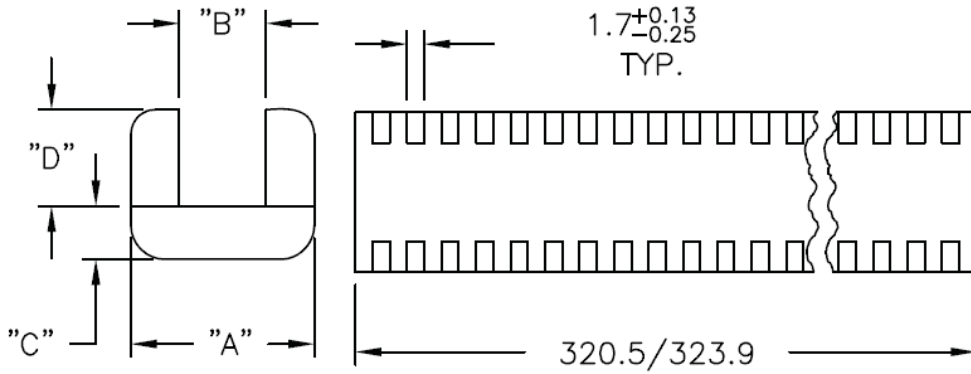

MGS - Elastyczna osłona krawędzi

Dane techniczne:

- **Nylon 6/6, UL 94 V2, RMS-01 ***
- **Kolor:** naturalny - NAT
- **1 szt. to odcinek 320,5-323,9 mm długości**
- Minimum zakupu: 100 szt.

Symbol	Zakres grubości panelu	A +0.38/-0.13	B +0.38/-0.13	C +0.38/-0.13	D +0.38/-0.13	Materiał	Klasa palności	Kolor	Opakowanie
	[mm]	[mm]	[mm]	[mm]	[mm]				[szt./pcs]
MGS-1-01	0.4 - 1.3	3.8	1.4	1.4	2.5	PA 66	UL94 V-2	naturalny	100
MGS-2-01	1.3 - 2.2	4.4	2.3	1.4	2.5	PA 66	UL94 V-2	naturalny	100
MGS-3-01	2.2 - 3.3	5.6	3.3	1.4	2.5	PA 66	UL94 V-2	naturalny	100
MGS-4-01	3.3 - 4.9	8.3	5	1.8	4.1	PA 66	UL94 V-2	naturalny	100
MGS-5-01	4.9 - 6.5	9.8	6.6	1.8	4.3	PA 66	UL94 V-2	naturalny	100
MGS-6-01	6.5 - 8.1	11.3	8.1	1.9	4.6	PA 66	UL94 V-2	naturalny	100
MGS-8-01	9.7 - 13.0	16.3	13.1	1.9	4.6	PA 66	UL94 V-2	naturalny	50