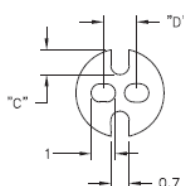

LEDS - Podstawka / wspornik pod LED

LEDS 1/2 For T-1 Series LED

LEDS 3 For T-1 3/4 Series LED

Dane techniczne:

- **Kolor:** czarny - BLK
- Minimum zakupu: 1000 szt.

Symbol	Typ LED	A	B	C	D	Materiał	Klasa palności	Kolor
		[mm]	[mm]	[mm]	[mm]			
LEDS1-3-26	T-1 (3mm)	4.8	4	1.2	1.5	PVC	-	czarny
LEDS1-4-26	T-1 (3mm)	6.4	4	1.2	1.5	PVC	-	czarny
LEDS1-6-26	T-1 (3mm)	9.5	4	1.2	1.5	PVC	-	czarny
LEDS1-8-26	T-1 (3mm)	12.7	4	1.2	1.5	PVC	-	czarny
LEDS1-10-26	T-1 (3mm)	15.9	4	1.2	1.5	PVC	-	czarny
LEDS1-12-26	T-1 (3mm)	19.1	4	1.2	1.5	PVC	-	czarny
LEDS1-14-26	T-1 (3mm)	22.2	4	1.2	1.5	PVC	-	czarny
LEDS2-3-26	T-1 3/4 (5mm)	4.8	4.8	1.5	2.5	PVC	-	czarny
LEDS2-4-26	T-1 3/4 (5mm)	6.4	4.8	1.5	2.5	PVC	-	czarny
LEDS2-6-26	T-1 3/4 (5mm)	9.5	4.8	1.5	2.5	PVC	-	czarny
LEDS2-8-26	T-1 3/4 (5mm)	12.7	4.8	1.5	2.5	PVC	-	czarny
LEDS2-10-26	T-1 3/4 (5mm)	15.9	4.8	1.5	2.5	PVC	-	czarny
LEDS2-12-26	T-1 3/4 (5mm)	19.1	4.8	1.5	2.5	PVC	-	czarny
LEDS2-14-26	T-1 3/4 (5mm)	22.2	4.8	1.5	2.5	PVC	-	czarny
LEDS3-3-26	T-1 (3mm) i T-1 3/4 (5mm)	4.8	8.1	-	2.5	PVC	UL94 V-0	czarny
LEDS3-4-26	T-1 (3mm) i T-1 3/4 (5mm)	6.4	8.1	-	2.5	PVC	UL94 V-0	czarny
LEDS3-6-26	T-1 (3mm) i T-1 3/4 (5mm)	9.5	8.1	-	2.5	PVC	UL94 V-0	czarny
LEDS3-8-26	T-1 (3mm) i T-1 3/4 (5mm)	12.7	8.1	-	2.5	PVC	UL94 V-0	czarny
LEDS3-10-26	T-1 (3mm) i T-1 3/4 (5mm)	15.9	8.1	-	2.5	PVC	UL94 V-0	czarny
LEDS3-12-26	T-1 (3mm) i T-1 3/4 (5mm)	19.1	8.1	-	2.5	PVC	UL94 V-0	czarny