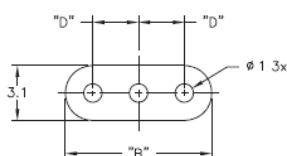

LEDS - Podstawka / wspornik pod LED

LEDS 1/2 For T-1 Series LED

LEDS 3 For T-1 3/4 Series LED

Dane techniczne:

- **Kolor:** czarny - BLK
- Minimum zakupu: 1000 szt.

Symbol	Typ LED	A	B	C	D	Materiał	Klasa palności	Kolor
		[mm]	[mm]	[mm]	[mm]			
LEDS1-3-26	T-1 (3mm)	4.8	4	1.2	1.5	PVC	-	czarny
LEDS1-4-26	T-1 (3mm)	6.4	4	1.2	1.5	PVC	-	czarny
LEDS1-6-26	T-1 (3mm)	9.5	4	1.2	1.5	PVC	-	czarny
LEDS1-8-26	T-1 (3mm)	12.7	4	1.2	1.5	PVC	-	czarny
LEDS1-10-26	T-1 (3mm)	15.9	4	1.2	1.5	PVC	-	czarny
LEDS1-12-26	T-1 (3mm)	19.1	4	1.2	1.5	PVC	-	czarny
LEDS1-14-26	T-1 (3mm)	22.2	4	1.2	1.5	PVC	-	czarny
LEDS2-3-26	T-1 3/4 (5mm)	4.8	4.8	1.5	2.5	PVC	-	czarny
LEDS2-4-26	T-1 3/4 (5mm)	6.4	4.8	1.5	2.5	PVC	-	czarny
LEDS2-6-26	T-1 3/4 (5mm)	9.5	4.8	1.5	2.5	PVC	-	czarny
LEDS2-8-26	T-1 3/4 (5mm)	12.7	4.8	1.5	2.5	PVC	-	czarny
LEDS2-10-26	T-1 3/4 (5mm)	15.9	4.8	1.5	2.5	PVC	-	czarny
LEDS2-12-26	T-1 3/4 (5mm)	19.1	4.8	1.5	2.5	PVC	-	czarny
LEDS2-14-26	T-1 3/4 (5mm)	22.2	4.8	1.5	2.5	PVC	-	czarny
LEDS3-3-26	T-1 (3mm) i T-1 3/4 (5mm)	4.8	8.1	-	2.5	PVC	UL94 V-0	czarny
LEDS3-4-26	T-1 (3mm) i T-1 3/4 (5mm)	6.4	8.1	-	2.5	PVC	UL94 V-0	czarny
LEDS3-6-26	T-1 (3mm) i T-1 3/4 (5mm)	9.5	8.1	-	2.5	PVC	UL94 V-0	czarny
LEDS3-8-26	T-1 (3mm) i T-1 3/4 (5mm)	12.7	8.1	-	2.5	PVC	UL94 V-0	czarny
LEDS3-10-26	T-1 (3mm) i T-1 3/4 (5mm)	15.9	8.1	-	2.5	PVC	UL94 V-0	czarny
LEDS3-12-26	T-1 (3mm) i T-1 3/4 (5mm)	19.1	8.1	-	2.5	PVC	UL94 V-0	czarny