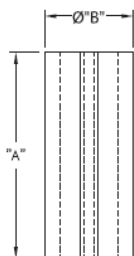

LEDS - Podstawka / wspornik pod LED

LEDS 1/2 For T-1 Series LED

LEDS 3 For T-1 3/4 Series LED

Dane techniczne:

- **Kolor:** czarny - BLK
- Minimum zakupu: 1000 szt.

Symbol	Typ LED	A	B	C	D	Materiał	Klasa palności	Kolor
		[mm]	[mm]	[mm]	[mm]			
LEDS1-3-26	T-1 (3mm)	4.8	4	1.2	1.5	PVC	-	czarny
LEDS1-4-26	T-1 (3mm)	6.4	4	1.2	1.5	PVC	-	czarny
LEDS1-6-26	T-1 (3mm)	9.5	4	1.2	1.5	PVC	-	czarny
LEDS1-8-26	T-1 (3mm)	12.7	4	1.2	1.5	PVC	-	czarny
LEDS1-10-26	T-1 (3mm)	15.9	4	1.2	1.5	PVC	-	czarny
LEDS1-12-26	T-1 (3mm)	19.1	4	1.2	1.5	PVC	-	czarny
LEDS1-14-26	T-1 (3mm)	22.2	4	1.2	1.5	PVC	-	czarny
LEDS2-3-26	T-1 3/4 (5mm)	4.8	4.8	1.5	2.5	PVC	-	czarny
LEDS2-4-26	T-1 3/4 (5mm)	6.4	4.8	1.5	2.5	PVC	-	czarny
LEDS2-6-26	T-1 3/4 (5mm)	9.5	4.8	1.5	2.5	PVC	-	czarny
LEDS2-8-26	T-1 3/4 (5mm)	12.7	4.8	1.5	2.5	PVC	-	czarny
LEDS2-10-26	T-1 3/4 (5mm)	15.9	4.8	1.5	2.5	PVC	-	czarny
LEDS2-12-26	T-1 3/4 (5mm)	19.1	4.8	1.5	2.5	PVC	-	czarny
LEDS2-14-26	T-1 3/4 (5mm)	22.2	4.8	1.5	2.5	PVC	-	czarny
LEDS3-3-26	T-1 (3mm) i T-1 3/4 (5mm)	4.8	8.1	-	2.5	PVC	UL94 V-0	czarny
LEDS3-4-26	T-1 (3mm) i T-1 3/4 (5mm)	6.4	8.1	-	2.5	PVC	UL94 V-0	czarny
LEDS3-6-26	T-1 (3mm) i T-1 3/4 (5mm)	9.5	8.1	-	2.5	PVC	UL94 V-0	czarny
LEDS3-8-26	T-1 (3mm) i T-1 3/4 (5mm)	12.7	8.1	-	2.5	PVC	UL94 V-0	czarny
LEDS3-10-26	T-1 (3mm) i T-1 3/4 (5mm)	15.9	8.1	-	2.5	PVC	UL94 V-0	czarny
LEDS3-12-26	T-1 (3mm) i T-1 3/4 (5mm)	19.1	8.1	-	2.5	PVC	UL94 V-0	czarny