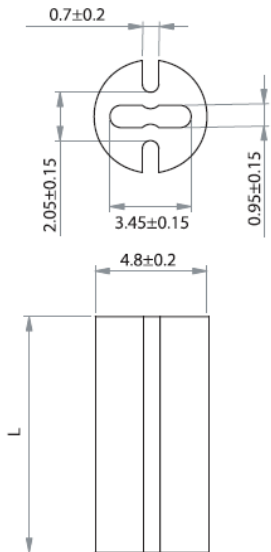

LEDM - Podstawka / wspornik pod LED

LEDM-1 For T-1 3/4 Series LED

LEDM-2 For T-1 Series LED

LEDM-3 For T-1 3/4 Series LED

Dane techniczne:

- **Materiał:** PVC, UL94 V0, RMS-388*
- **Kolor:** czarny
- Minimum zakupu: 1000 szt.

Symbol	Wysokość L	Typ	Materiał	Klasa palności	Kolor
	[mm]				
LEDM-1-02	2	LEDM-1	PVC	UL94 V-0	czarny
LEDM-1-03	3	LEDM-1	PVC	UL94 V-0	czarny
LEDM-1-04	4	LEDM-1	PVC	UL94 V-0	czarny
LEDM-1-05	5	LEDM-1	PVC	UL94 V-0	czarny
LEDM-1-06	6	LEDM-1	PVC	UL94 V-0	czarny
LEDM-1-07	7	LEDM-1	PVC	UL94 V-0	czarny
LEDM-1-08	8	LEDM-1	PVC	UL94 V-0	czarny
LEDM-1-09	9	LEDM-1	PVC	UL94 V-0	czarny
LEDM-1-10	10	LEDM-1	PVC	UL94 V-0	czarny
LEDM-1-11	11	LEDM-1	PVC	UL94 V-0	czarny
LEDM-1-12	12	LEDM-1	PVC	UL94 V-0	czarny
LEDM-1-13	13	LEDM-1	PVC	UL94 V-0	czarny
LEDM-1-14	14	LEDM-1	PVC	UL94 V-0	czarny
LEDM-1-15	15	LEDM-1	PVC	UL94 V-0	czarny
LEDM-1-16	16	LEDM-1	PVC	UL94 V-0	czarny
LEDM-1-17	17	LEDM-1	PVC	UL94 V-0	czarny
LEDM-1-18	18	LEDM-1	PVC	UL94 V-0	czarny
LEDM-1-19	19	LEDM-1	PVC	UL94 V-0	czarny
LEDM-1-20	20	LEDM-1	PVC	UL94 V-0	czarny
LEDM-1-21	21	LEDM-1	PVC	UL94 V-0	czarny
LEDM-1-22	22	LEDM-1	PVC	UL94 V-0	czarny
LEDM-1-23	23	LEDM-1	PVC	UL94 V-0	czarny
LEDM-1-24	24	LEDM-1	PVC	UL94 V-0	czarny
LEDM-1-25	25	LEDM-1	PVC	UL94 V-0	czarny
LEDM-1-26	26	LEDM-1	PVC	UL94 V-0	czarny

Symbol	Wysokość L	Typ	Materiał	Klasa palności	Kolor
	[mm]				
LEDM-3-23	23	LEDM-3	PVC	UL94 V-0	czarny
LEDM-3-24	24	LEDM-3	PVC	UL94 V-0	czarny
LEDM-3-25	25	LEDM-3	PVC	UL94 V-0	czarny
LEDM-3-26	26	LEDM-3	PVC	UL94 V-0	czarny
LEDM-3-27	27	LEDM-3	PVC	UL94 V-0	czarny
LEDM-3-28	28	LEDM-3	PVC	UL94 V-0	czarny
LEDM-3-29	29	LEDM-3	PVC	UL94 V-0	czarny
LEDM-3-30	30	LEDM-3	PVC	UL94 V-0	czarny