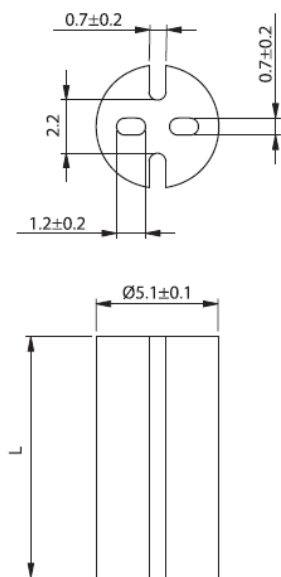

LEDM - Podstawka / wspornik pod LED

LEDM-1 For T-1 3/4 Series LED

LEDM-2 For T-1 Series LED

LEDM-3 For T-1 3/4 Series LED

Dane techniczne:

- **Materiał:** PVC, UL94 V0, RMS-388*
- **Kolor:** czarny
- Minimum zakupu: 1000 szt.

Symbol	Wysokość L	Typ	Materiał	Klasa palności	Kolor
	[mm]				
LEDM-1-02	2	LEDM-1	PVC	UL94 V-0	czarny
LEDM-1-03	3	LEDM-1	PVC	UL94 V-0	czarny
LEDM-1-04	4	LEDM-1	PVC	UL94 V-0	czarny
LEDM-1-05	5	LEDM-1	PVC	UL94 V-0	czarny
LEDM-1-06	6	LEDM-1	PVC	UL94 V-0	czarny
LEDM-1-07	7	LEDM-1	PVC	UL94 V-0	czarny
LEDM-1-08	8	LEDM-1	PVC	UL94 V-0	czarny
LEDM-1-09	9	LEDM-1	PVC	UL94 V-0	czarny
LEDM-1-10	10	LEDM-1	PVC	UL94 V-0	czarny
LEDM-1-11	11	LEDM-1	PVC	UL94 V-0	czarny
LEDM-1-12	12	LEDM-1	PVC	UL94 V-0	czarny
LEDM-1-13	13	LEDM-1	PVC	UL94 V-0	czarny
LEDM-1-14	14	LEDM-1	PVC	UL94 V-0	czarny
LEDM-1-15	15	LEDM-1	PVC	UL94 V-0	czarny
LEDM-1-16	16	LEDM-1	PVC	UL94 V-0	czarny
LEDM-1-17	17	LEDM-1	PVC	UL94 V-0	czarny
LEDM-1-18	18	LEDM-1	PVC	UL94 V-0	czarny
LEDM-1-19	19	LEDM-1	PVC	UL94 V-0	czarny
LEDM-1-20	20	LEDM-1	PVC	UL94 V-0	czarny
LEDM-1-21	21	LEDM-1	PVC	UL94 V-0	czarny
LEDM-1-22	22	LEDM-1	PVC	UL94 V-0	czarny
LEDM-1-23	23	LEDM-1	PVC	UL94 V-0	czarny
LEDM-1-24	24	LEDM-1	PVC	UL94 V-0	czarny
LEDM-1-25	25	LEDM-1	PVC	UL94 V-0	czarny
LEDM-1-26	26	LEDM-1	PVC	UL94 V-0	czarny

Symbol	Wysokość L	Typ	Materiał	Klasa palności	Kolor
	[mm]				
LEDM-3-23	23	LEDM-3	PVC	UL94 V-0	czarny
LEDM-3-24	24	LEDM-3	PVC	UL94 V-0	czarny
LEDM-3-25	25	LEDM-3	PVC	UL94 V-0	czarny
LEDM-3-26	26	LEDM-3	PVC	UL94 V-0	czarny
LEDM-3-27	27	LEDM-3	PVC	UL94 V-0	czarny
LEDM-3-28	28	LEDM-3	PVC	UL94 V-0	czarny
LEDM-3-29	29	LEDM-3	PVC	UL94 V-0	czarny
LEDM-3-30	30	LEDM-3	PVC	UL94 V-0	czarny