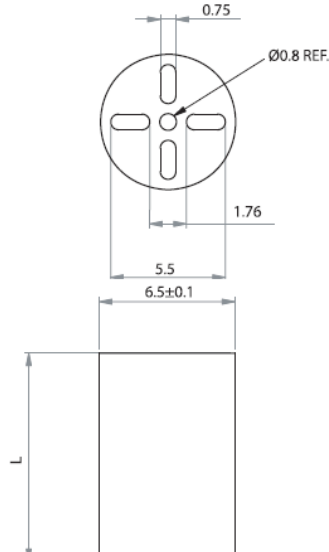

LEDM - Podstawka / wspornik pod LED

LEDM-1 For T-1 3/4 Series LED

LEDM-2 For T-1 Series LED

LEDM-3 For T-1 3/4 Series LED

Dane techniczne:

- **Materiał:** PVC, UL94 V0, RMS-388*
- **Kolor:** czarny
- Minimum zakupu: 1000 szt.

Symbol	Wysokość L	Typ	Materiał	Klasa palności	Kolor
	[mm]				
LEDM-1-02	2	LEDM-1	PVC	UL94 V-0	czarny
LEDM-1-03	3	LEDM-1	PVC	UL94 V-0	czarny
LEDM-1-04	4	LEDM-1	PVC	UL94 V-0	czarny
LEDM-1-05	5	LEDM-1	PVC	UL94 V-0	czarny
LEDM-1-06	6	LEDM-1	PVC	UL94 V-0	czarny
LEDM-1-07	7	LEDM-1	PVC	UL94 V-0	czarny
LEDM-1-08	8	LEDM-1	PVC	UL94 V-0	czarny
LEDM-1-09	9	LEDM-1	PVC	UL94 V-0	czarny
LEDM-1-10	10	LEDM-1	PVC	UL94 V-0	czarny
LEDM-1-11	11	LEDM-1	PVC	UL94 V-0	czarny
LEDM-1-12	12	LEDM-1	PVC	UL94 V-0	czarny
LEDM-1-13	13	LEDM-1	PVC	UL94 V-0	czarny
LEDM-1-14	14	LEDM-1	PVC	UL94 V-0	czarny
LEDM-1-15	15	LEDM-1	PVC	UL94 V-0	czarny
LEDM-1-16	16	LEDM-1	PVC	UL94 V-0	czarny
LEDM-1-17	17	LEDM-1	PVC	UL94 V-0	czarny
LEDM-1-18	18	LEDM-1	PVC	UL94 V-0	czarny
LEDM-1-19	19	LEDM-1	PVC	UL94 V-0	czarny
LEDM-1-20	20	LEDM-1	PVC	UL94 V-0	czarny
LEDM-1-21	21	LEDM-1	PVC	UL94 V-0	czarny
LEDM-1-22	22	LEDM-1	PVC	UL94 V-0	czarny
LEDM-1-23	23	LEDM-1	PVC	UL94 V-0	czarny
LEDM-1-24	24	LEDM-1	PVC	UL94 V-0	czarny
LEDM-1-25	25	LEDM-1	PVC	UL94 V-0	czarny
LEDM-1-26	26	LEDM-1	PVC	UL94 V-0	czarny

Symbol	Wysokość L	Typ	Materiał	Klasa palności	Kolor
	[mm]				
LEDM-3-23	23	LEDM-3	PVC	UL94 V-0	czarny
LEDM-3-24	24	LEDM-3	PVC	UL94 V-0	czarny
LEDM-3-25	25	LEDM-3	PVC	UL94 V-0	czarny
LEDM-3-26	26	LEDM-3	PVC	UL94 V-0	czarny
LEDM-3-27	27	LEDM-3	PVC	UL94 V-0	czarny
LEDM-3-28	28	LEDM-3	PVC	UL94 V-0	czarny
LEDM-3-29	29	LEDM-3	PVC	UL94 V-0	czarny
LEDM-3-30	30	LEDM-3	PVC	UL94 V-0	czarny