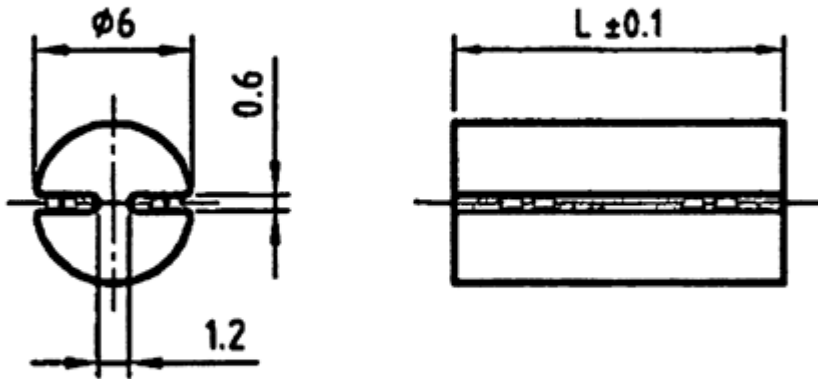

LED-1260-2 - Podstawki LED

Dane techniczne:

- **Materiał Poliwęglan (PC)**
- **Kolor: szary**
- **Opakowanie: 1000 szt.**

Symbol	Wysokość L	Materiał	Kolor
	[mm]		
LED-1260-202-GR	2	PC	szary
LED-1260-203-GR	3	PC	szary
LED-1260-204-GR	4	PC	szary
LED-1260-205-GR	5	PC	szary
LED-1260-206-GR	6	PC	szary
LED-1260-207-GR	7	PC	szary
LED-1260-208-GR	8	PC	szary
LED-1260-209-GR	9	PC	szary
LED-1260-210-GR	10	PC	szary
LED-1260-211-GR	11	PC	szary
LED-1260-212-GR	12	PC	szary
LED-1260-213-GR	13	PC	szary
LED-1260-214-GR	14	PC	szary
LED-1260-215-GR	15	PC	szary
LED-1260-216-GR	16	PC	szary
LED-1260-217-GR	17	PC	szary
LED-1260-218-GR	18	PC	szary

Symbol	Wysokość L	Materiał	Kolor
	[mm]		
LED-1260-219-GR	19	PC	szary
LED-1260-220-GR	20	PC	szary
LED-1260-221-GR	21	PC	szary
LED-1260-222-GR	22	PC	szary
LED-1260-223-GR	23	PC	szary
LED-1260-224-GR	24	PC	szary
LED-1260-225-GR	25	PC	szary
LED-1260-226-GR	26	PC	szary
LED-1260-227-GR	27	PC	szary
LED-1260-228-GR	28	PC	szary
LED-1260-229-GR	29	PC	szary
LED-1260-230-GR	30	PC	szary
LED-1260-231-GR	31	PC	szary
LED-1260-232-GR	32	PC	szary
LED-1260-233-GR	33	PC	szary
LED-1260-234-GR	34	PC	szary
LED-1260-235-GR	35	PC	szary
LED-1260-236-GR	36	PC	szary
LED-1260-237-GR	37	PC	szary
LED-1260-238-GR	38	PC	szary
LED-1260-239-GR	39	PC	szary
LED-1260-240-GR	40	PC	szary
LED-1260-241-GR	41	PC	szary
LED-1260-242-GR	42	PC	szary
LED-1260-243-GR	43	PC	szary
LED-1260-244-GR	44	PC	szary
LED-1260-245-GR	45	PC	szary