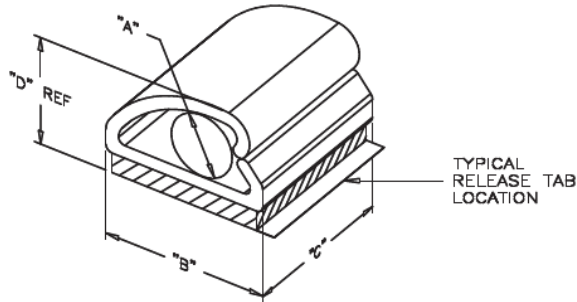

KKD - Samoprzylepny uchwyt do kabli okrągłych typu D

Dane techniczne:

- **PVC, UL 94 V-0, RMS-04 ***
- **PVC, RMS-208 ***
- **PVC, RMS-32 * dostępny na specjalne zamówienie**
- **Kolor: szary -GR**
- **Kolor czarny dostępny na specjalne zamówienie**
- **Grubość powłoki adhezyjnej: 1,6 mm**
- **Wybrane długości dostępne na specjalne zamówienie**
- Minimum zakupu: 100 i 500 szt.

Symbol	Maks. średn. wiązki kablowej A	B ±0.5	C ±0.5	D	Materiał	Klasa palności	Kolor	Opakowanie
	[mm]	[mm]	[mm]	[mm]				[szt./pcs]
KKD-4-RT	6.4	12.7	12.7	10.2	PVC	UL94 V-0	szary	500
KKD-8A5-RT	12.7	19.1	19.1	18.5	PVC	UL94 V-0	szary	100
KKD-12A5-RT	19.1	28.6	25.4	25.9	PVC	UL94 V-0	szary	100
KKD-16-RT	25.4	38.1	31.8	33	PVC	UL94 V-0	szary	100