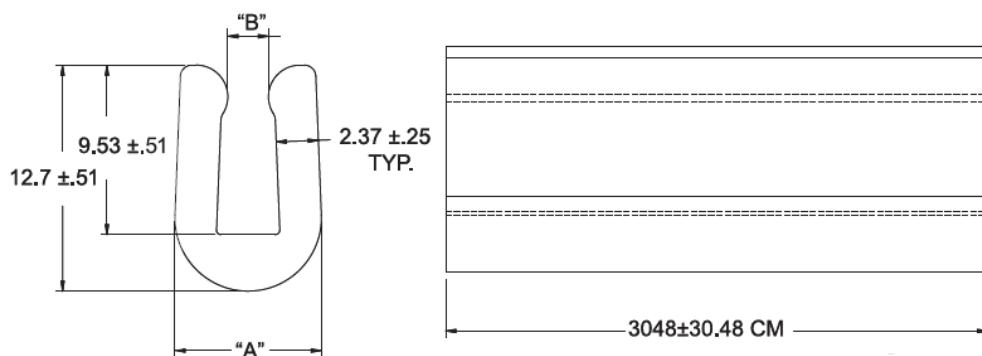

IP-RG - Gumowa osłona krawędzi

Dane techniczne:

- **TPE (miękka guma), RMS-214 ***
- **Kolor:** czarny - BLK
- Minimum zakupu: 1 rolka (30.5 m)

Symbol	Grubość panelu	A	B	Opakowanie	Materiał	Kolor
	[mm]	[mm]	[mm]	[m]		
IP-RG-1	1.6	6.74	0.76	30.5	TPE	czarny
IP-RG-2	2.36	7.44	1.52	30.5	TPE	czarny
IP-RG-3	3.18	8.23	2.29	30.5	TPE	czarny