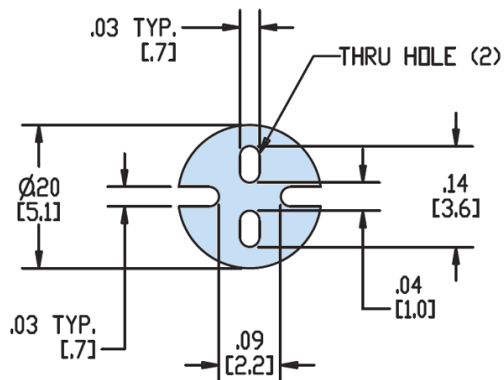

## H-HLEDM-1 - Podstawki LED

### Dane techniczne:

- **Materiał:** PVC UL94 HB
- **Kolor:** naturalny
- Zakres temperatur: 0°C do 85°C
- Rozmiar: T-1 3/4 (5mm)
- **Wymiary metryczne w nawiasach kwadratowych  $\pm 0.1$  mm**

Symbol	Wysokość A	Materiał	Klasa palności	Kolor
	[mm]			
H-11000	3	PVC	UL94 HB	naturalny
H-11001	25	PVC	UL94 HB	naturalny