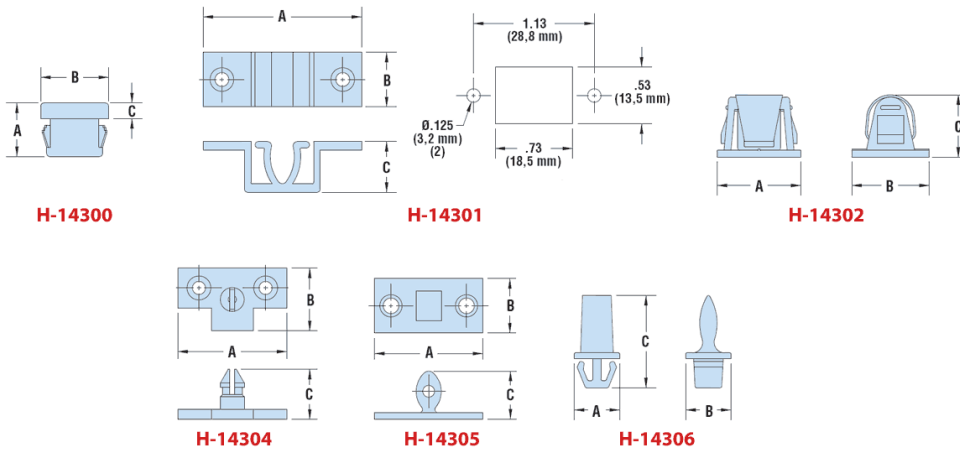

H-DL - Zatrzaski drzwiczekowe

Dane techniczne:

- **Materiał:** Nylon 6/6
- **Kolor:** naturalny

Symbol	Otwór montażowy	Zakres grubości panelu	A	B	C	Symbol zaczepu	Materiał	Kolor
	[mm]	[mm]	[mm]	[mm]	[mm]			
H-14300	Ø9.0	1.2 - 1.6	8.5	10.8	2.5	H-14304	PA 66	naturalny
H-14301	patrz rysunek	patrz rysunek	37.8	13	12.1	H-14305	PA 66	naturalny
H-14302	11.8 x 16.9	1.0	20	18.5	14.9	H-14306	PA 66	naturalny

Zaczepy

Symbol	Średnica otworu montażowego	Rozstaw otworów montażowych	A	B	C	Symbol zatrzasku
	[mm]					
H-14304	3.1	15.9	26.0	15.0	12.0	H-14300
H-14305	3.2	18.0	25.8	13.0	11.4	H-14301
H-14306	7.2 x 8.5	-	10.8	11.0	20.6	H-14302