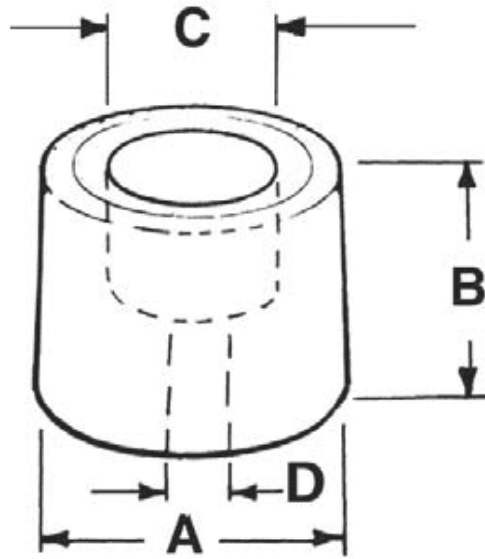

GLT-731 - Przykręcana stopka/odbojnik

Dane techniczne:

- **Materiał:** PVC
- **Kolor:** czarny - BLK
- Minimum zakupu: 1000 szt.

Symbol	Średnica zewn. A	Wysokość B	C	D	Materiał	Kolor
	[mm]	[mm]	[mm]	[mm]		
GLT-731003INPF1	30	25	13	6	PVC	czarny