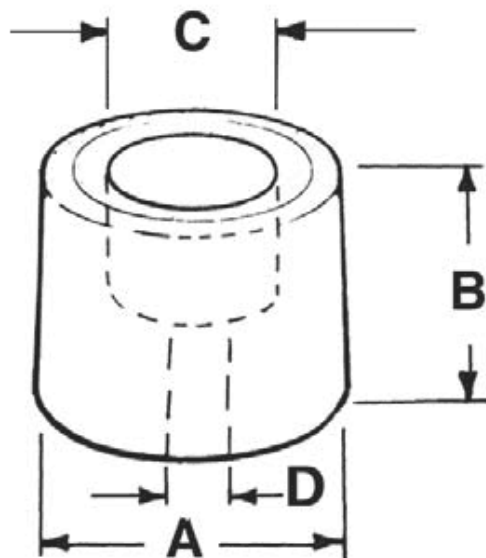

GLT-731 - Przykręcana stopka/odbojnik

Dane techniczne:

- **Materiał:** PVC
- **Kolor:** czarny - BLK
- Minimum zakupu: 1000 szt.

Symbol	Średnica zewn. A	Wysokość B	C	D	Materiał	Kolor
	[mm]	[mm]	[mm]	[mm]		
GLT-731001NNPF1	18	22	9	4	PVC	czarny
GLT-731002NNPF1	25	25	10	4	PVC	czarny
GLT-731003INPF1	30	25	13	6	PVC	czarny