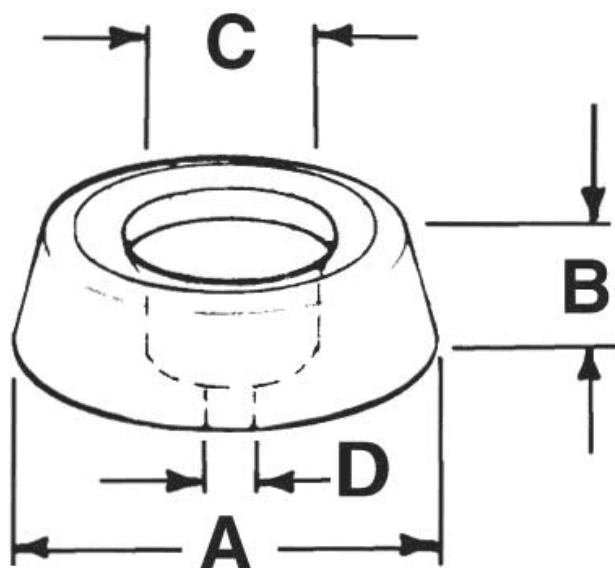

GLT-730 - Przykręcana stopka/odbojnik

Dane techniczne:

- **Materiał:** PVC
- **Kolor:** czarny. Biały dostępny na specjalne zamówienie
- Minimum zakupu: 1000 szt.

Symbol	A	B	C	D	Materiał	Kolor
	[mm]	[mm]	[mm]	[mm]		
GLT-730001	13	6	6	3	PVC	czarny
GLT-730002	18	8	7	3	PVC	czarny
GLT-730003	18.5	18	8	4	PVC	czarny
GLT-730004	19	10	9	4	PVC	czarny
GLT-730005	19	13	8	4	PVC	czarny
GLT-730006	21	11	9	4	PVC	czarny
GLT-730007	24	10	9	3	PVC	czarny
GLT-730008	29	12	13	4	PVC	czarny
GLT-730009	22	13	10	5	PVC	czarny