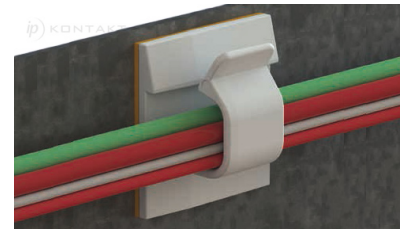

## GE-ACH - Samoprzylepne uchwyty do kabli okrągłych

Dane techniczne:

- **Materiał:** Nylon 66
- **Klasa palności:** UL94 V-2
- **Kolor:** naturalny

Symbol	A	B	C	D	E	F	Materiał	Klasa palności	Kolor
	[mm]	[mm]	[mm]	[mm]	[mm]	[mm]			
GE-ACH-4	16	14.4	7.1	8.2	5.2	8.8	PA 66	UL94 V-2	naturalny
GE-ACH-5	16	16.8	7	10.2	6.7	9.5	PA 66	UL94 V-2	naturalny
GE-ACH-6	19	19	9.7	12.5	8.1	11	PA 66	UL94 V-2	naturalny
GE-ACH-7	19	19	9	13.6	8.2	11.3	PA 66	UL94 V-2	naturalny
GE-ACH-9	25.1	25.1	11.9	11.4	7.1	11.7	PA 66	UL94 V-2	naturalny