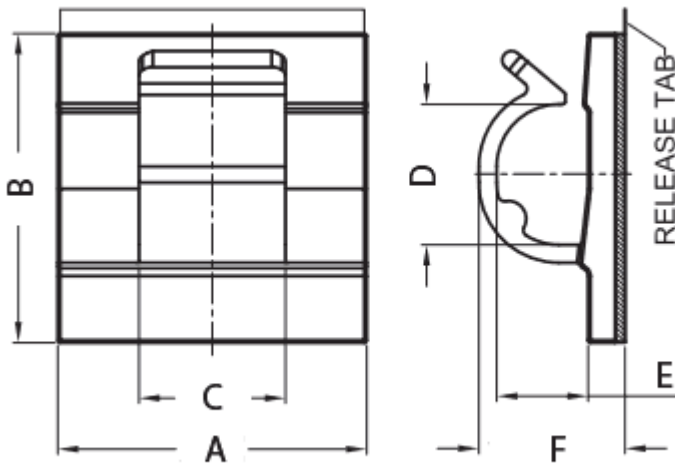

## GE-ACH - Samoprzylepne uchwyty do kabli okrągłych

Dane techniczne:

- **Materiał:** Nylon 66
- **Klasa palności:** UL94 V-2
- **Kolor:** naturalny

Symbol	A	B	C	D	E	F	Materiał	Klasa palności	Kolor
	[mm]	[mm]	[mm]	[mm]	[mm]	[mm]			
GE-ACH-4	16	14.4	7.1	8.2	5.2	8.8	PA 66	UL94 V-2	naturalny
GE-ACH-5	16	16.8	7	10.2	6.7	9.5	PA 66	UL94 V-2	naturalny
GE-ACH-6	19	19	9.7	12.5	8.1	11	PA 66	UL94 V-2	naturalny
GE-ACH-7	19	19	9	13.6	8.2	11.3	PA 66	UL94 V-2	naturalny
GE-ACH-9	25.1	25.1	11.9	11.4	7.1	11.7	PA 66	UL94 V-2	naturalny