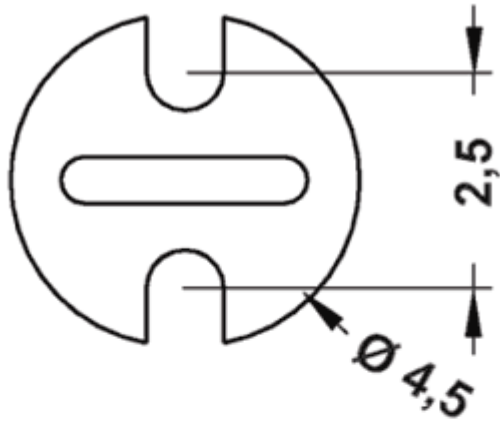

**FP-PLED - Podstawka pod LED**

**Dane techniczne:**

- **Materiał:** PA 6.6
- **Klasa palności:** UL94 V-2
- **Kolor:** czarny
- **Opakowanie:** 2000 szt.

Symbol	Wysokość A	Materiał	Klasa palności	Kolor
	[mm]			
6180AA01	1.5	PA 66	UL94 V-2	czarny
6181AA01	2	PA 66	UL94 V-2	czarny
6182AA01	2.5	PA 66	UL94 V-2	czarny
6183AA01	3	PA 66	UL94 V-2	czarny
6184AA01	3.5	PA 66	UL94 V-2	czarny
6185AA01	4	PA 66	UL94 V-2	czarny
6186AA01	4.5	PA 66	UL94 V-2	czarny
6187AA01	5	PA 66	UL94 V-2	czarny

Symbol	Wysokość A	Materiał	Klasa palności	Kolor
	[mm]			
6188AA01	5.5	PA 66	UL94 V-2	czarny
6189AA01	6	PA 66	UL94 V-2	czarny
6190AA01	6.5	PA 66	UL94 V-2	czarny
6191AA01	7	PA 66	UL94 V-2	czarny
6192AA01	7.5	PA 66	UL94 V-2	czarny
6193AA01	8	PA 66	UL94 V-2	czarny
6194AA01	8.5	PA 66	UL94 V-2	czarny
6195AA01	9	PA 66	UL94 V-2	czarny
6196AA01	9.5	PA 66	UL94 V-2	czarny
6197AA01	10	PA 66	UL94 V-2	czarny
6198AA01	10.5	PA 66	UL94 V-2	czarny
6199AA01	11	PA 66	UL94 V-2	czarny
6200AA01	11.5	PA 66	UL94 V-2	czarny
6201AA01	12	PA 66	UL94 V-2	czarny
6202AA01	12.5	PA 66	UL94 V-2	czarny
6203AA01	13	PA 66	UL94 V-2	czarny
6204AA01	13.5	PA 66	UL94 V-2	czarny
6205AA01	14	PA 66	UL94 V-2	czarny
6206AA01	14.5	PA 66	UL94 V-2	czarny
6207AA01	15	PA 66	UL94 V-2	czarny
6208AA01	15.5	PA 66	UL94 V-2	czarny
6209AA01	18	PA 66	UL94 V-2	czarny