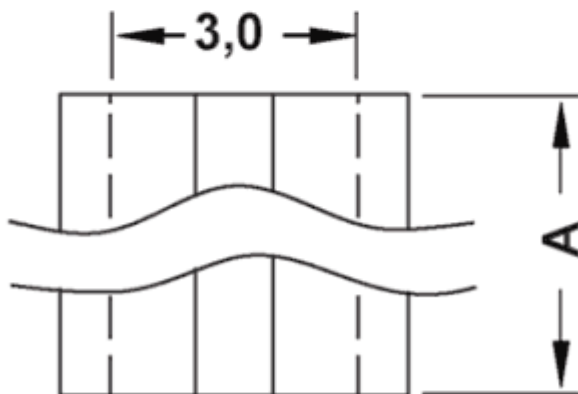

**FP-PLED - Podstawka pod LED**

**Dane techniczne:**

- **Materiał:** PA 6.6
- **Klasa palności:** UL94 V-2
- **Kolor:** czarny
- **Opakowanie:** 2000 szt.

Symbol	Wysokość A	Materiał	Klasa palności	Kolor
	[mm]			
6180AA01	1.5	PA 66	UL94 V-2	czarny
6181AA01	2	PA 66	UL94 V-2	czarny
6182AA01	2.5	PA 66	UL94 V-2	czarny
6183AA01	3	PA 66	UL94 V-2	czarny
6184AA01	3.5	PA 66	UL94 V-2	czarny
6185AA01	4	PA 66	UL94 V-2	czarny
6186AA01	4.5	PA 66	UL94 V-2	czarny
6187AA01	5	PA 66	UL94 V-2	czarny

Symbol	Wysokość A	Materiał	Klasa palności	Kolor
	[mm]			
6188AA01	5.5	PA 66	UL94 V-2	czarny
6189AA01	6	PA 66	UL94 V-2	czarny
6190AA01	6.5	PA 66	UL94 V-2	czarny
6191AA01	7	PA 66	UL94 V-2	czarny
6192AA01	7.5	PA 66	UL94 V-2	czarny
6193AA01	8	PA 66	UL94 V-2	czarny
6194AA01	8.5	PA 66	UL94 V-2	czarny
6195AA01	9	PA 66	UL94 V-2	czarny
6196AA01	9.5	PA 66	UL94 V-2	czarny
6197AA01	10	PA 66	UL94 V-2	czarny
6198AA01	10.5	PA 66	UL94 V-2	czarny
6199AA01	11	PA 66	UL94 V-2	czarny
6200AA01	11.5	PA 66	UL94 V-2	czarny
6201AA01	12	PA 66	UL94 V-2	czarny
6202AA01	12.5	PA 66	UL94 V-2	czarny
6203AA01	13	PA 66	UL94 V-2	czarny
6204AA01	13.5	PA 66	UL94 V-2	czarny
6205AA01	14	PA 66	UL94 V-2	czarny
6206AA01	14.5	PA 66	UL94 V-2	czarny
6207AA01	15	PA 66	UL94 V-2	czarny
6208AA01	15.5	PA 66	UL94 V-2	czarny
6209AA01	18	PA 66	UL94 V-2	czarny