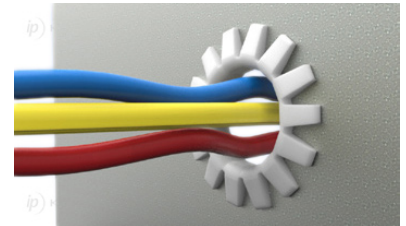

## FP-6768 - Ruchome przepusty kablowe

Dane techniczne:

- **Materiał: PE**
- **Kolor: naturalny**

| Symbol   | Typ | A    | B    | Zakres grubości panelu<br>[mm] | Opakowanie<br>[m] | Materiał | Kolor     |
|----------|-----|------|------|--------------------------------|-------------------|----------|-----------|
|          |     | [mm] | [mm] |                                |                   |          |           |
| 6768EA00 | 1   | 1.1  | 5.2  | 0.9 - 1.1                      | 10                | PE       | naturalny |
| 6769EA00 | 1   | 1.3  | 5.4  | 1.1 - 1.3                      | 10                | PE       | naturalny |
| 6770EA00 | 1   | 1.7  | 5.4  | 1.4 - 1.7                      | 10                | PE       | naturalny |
| 6772EA00 | 1   | 2.2  | 5.4  | 1.8 - 2.2                      | 10                | PE       | naturalny |
| 6773EA00 | 1   | 2.7  | 5.7  | 2.2 - 2.6                      | 10                | PE       | naturalny |
| 6774EA00 | 1   | 3.3  | 6.1  | 2.8 - 3.2                      | 10                | PE       | naturalny |
| 6775EA00 | 1   | 4.3  | 6.5  | 3.8 - 4.2                      | 10                | PE       | naturalny |
| 6771EA00 | 2   | 1.7  | 5.4  | 1.4 - 1.7                      | 10                | PE       | naturalny |