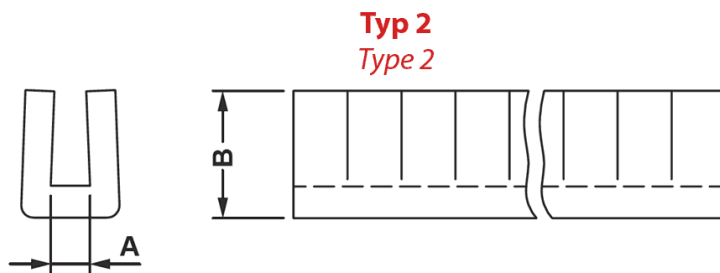

## FP-6768 - Ruchome przepusty kablowe

Dane techniczne:

- **Materiał: PE**
- **Kolor: naturalny**

| Symbol   | Typ | A    | B    | Zakres grubości panelu<br>[mm] | Opakowanie<br>[m] | Materiał | Kolor     |
|----------|-----|------|------|--------------------------------|-------------------|----------|-----------|
|          |     | [mm] | [mm] |                                |                   |          |           |
| 6768EA00 | 1   | 1.1  | 5.2  | 0.9 - 1.1                      | 10                | PE       | naturalny |
| 6769EA00 | 1   | 1.3  | 5.4  | 1.1 - 1.3                      | 10                | PE       | naturalny |
| 6770EA00 | 1   | 1.7  | 5.4  | 1.4 - 1.7                      | 10                | PE       | naturalny |
| 6772EA00 | 1   | 2.2  | 5.4  | 1.8 - 2.2                      | 10                | PE       | naturalny |
| 6773EA00 | 1   | 2.7  | 5.7  | 2.2 - 2.6                      | 10                | PE       | naturalny |
| 6774EA00 | 1   | 3.3  | 6.1  | 2.8 - 3.2                      | 10                | PE       | naturalny |
| 6775EA00 | 1   | 4.3  | 6.5  | 3.8 - 4.2                      | 10                | PE       | naturalny |
| 6771EA00 | 2   | 1.7  | 5.4  | 1.4 - 1.7                      | 10                | PE       | naturalny |