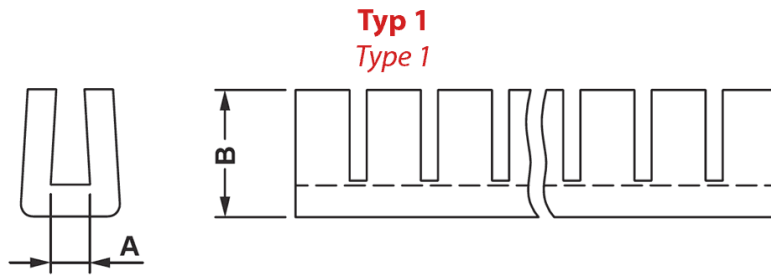

## FP-6768 - Ruchome przepusty kablowe

Dane techniczne:

- **Materiał: PE**
- **Kolor: naturalny**

| Symbol   | Typ | A    | B    | Zakres grubości panelu<br>[mm] | Opakowanie<br>[m] | Materiał | Kolor     |
|----------|-----|------|------|--------------------------------|-------------------|----------|-----------|
|          |     | [mm] | [mm] |                                |                   |          |           |
| 6768EA00 | 1   | 1.1  | 5.2  | 0.9 - 1.1                      | 10                | PE       | naturalny |
| 6769EA00 | 1   | 1.3  | 5.4  | 1.1 - 1.3                      | 10                | PE       | naturalny |
| 6770EA00 | 1   | 1.7  | 5.4  | 1.4 - 1.7                      | 10                | PE       | naturalny |
| 6772EA00 | 1   | 2.2  | 5.4  | 1.8 - 2.2                      | 10                | PE       | naturalny |
| 6773EA00 | 1   | 2.7  | 5.7  | 2.2 - 2.6                      | 10                | PE       | naturalny |
| 6774EA00 | 1   | 3.3  | 6.1  | 2.8 - 3.2                      | 10                | PE       | naturalny |
| 6775EA00 | 1   | 4.3  | 6.5  | 3.8 - 4.2                      | 10                | PE       | naturalny |
| 6771EA00 | 2   | 1.7  | 5.4  | 1.4 - 1.7                      | 10                | PE       | naturalny |