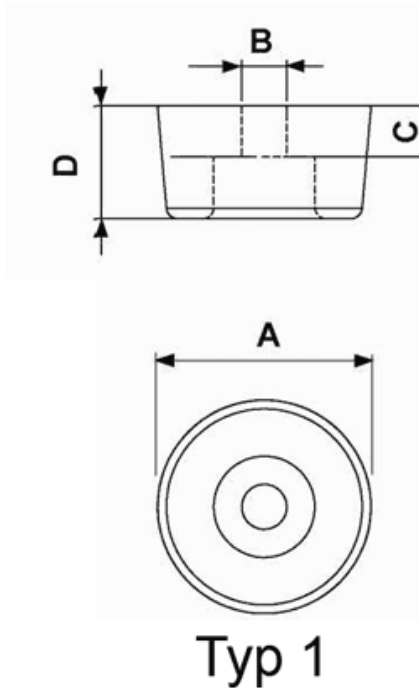

FP-319 - Stopki elastyczne

Dane techniczne:

- **Materiał: miękki PCW lub polietylen niskiej gęstości (LDPE)**
- **Kolor: czarny**

Symbol	Typ	Średnica zewn. A	B	C	Wysokość D	Materiał	Kolor	Opakowanie
		[mm]						[mm]
1018CA01	1	12	2.5	3.5	6.5	Miękkie PVC	czarny	2500
1024CA01	1	12	3	3	8	Miękkie PVC	czarny	2500
1017CA01	1	17.5	2	3.5	8	Miękkie PVC	czarny	2500
1014CA01	1	19	3.5	4	10	Miękkie PVC	czarny	2500
1012CA01	1	24	2.5	4	10	Miękkie PVC	czarny	2500
1013CA01	1	21	3	3.5	10.5	Miękkie PVC	czarny	2500
1021CA01	1	19	3	5	12	Miękkie PVC	czarny	1000
1022CA01	1	19	4	5	12	Miękkie PVC	czarny	1000
1023CA01	1	19	5	5	12	Miękkie PVC	czarny	1000
1011CA01	1	29	4.5	6.5	12	Miękkie PVC	czarny	1500
1015CA01	1	19	3.5	7	13	Miękkie PVC	czarny	2500
1016CA01	1	18.5	4	12.5	18	Miękkie PVC	czarny	2500
1019EA01	2	24	4	6	21	LDPE	czarny	1000
1020EA01	2	24	5	6	21	LDPE	czarny	1000
4707EA01	2	24	6	6	21	LDPE	czarny	1000
4708EA01	2	24	7	6	21	LDPE	czarny	1000