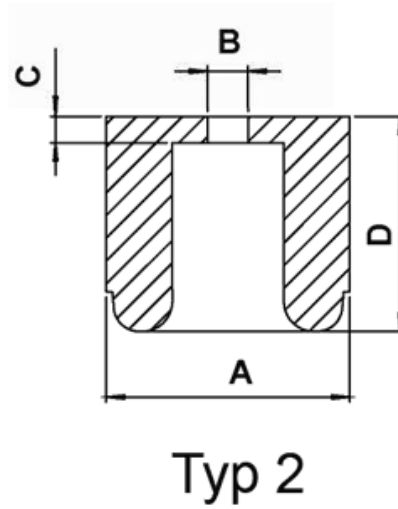

FP-319 - Stopki elastyczne

Dane techniczne:

- **Materiał: miękki PCW lub polietylen niskiej gęstości (LDPE)**
- **Kolor: czarny**

Symbol	Typ	Średnica zewn. A	B	C	Wysokość D	Materiał	Kolor	Opakowanie
		[mm]						[mm]
1018CA01	1	12	2.5	3.5	6.5	Miękkie PVC	czarny	2500
1024CA01	1	12	3	3	8	Miękkie PVC	czarny	2500
1017CA01	1	17.5	2	3.5	8	Miękkie PVC	czarny	2500
1014CA01	1	19	3.5	4	10	Miękkie PVC	czarny	2500
1012CA01	1	24	2.5	4	10	Miękkie PVC	czarny	2500
1013CA01	1	21	3	3.5	10.5	Miękkie PVC	czarny	2500
1021CA01	1	19	3	5	12	Miękkie PVC	czarny	1000
1022CA01	1	19	4	5	12	Miękkie PVC	czarny	1000
1023CA01	1	19	5	5	12	Miękkie PVC	czarny	1000
1011CA01	1	29	4.5	6.5	12	Miękkie PVC	czarny	1500
1015CA01	1	19	3.5	7	13	Miękkie PVC	czarny	2500
1016CA01	1	18.5	4	12.5	18	Miękkie PVC	czarny	2500
1019EA01	2	24	4	6	21	LDPE	czarny	1000
1020EA01	2	24	5	6	21	LDPE	czarny	1000
4707EA01	2	24	6	6	21	LDPE	czarny	1000
4708EA01	2	24	7	6	21	LDPE	czarny	1000