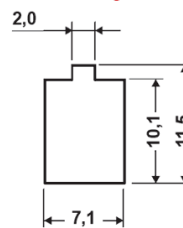

FP-12047 - Zatrzaski drzwiczekowe

Otwór montażowy
Mounting hole

Otwór montażowy
Mounting hole

Dane techniczne:

- **Typ 1, żeński:**
 - **Materiał: PA 66**
 - **Klasa palności: UL 94 V-2**
- **Typ 2, męski:**
 - **Materiał: POM**
 - **Klasa palności: UL 94 HB**
- **Kolor: czarny**
- **Opakowanie: 1000 szt.**

Symbol	Typ	A	B	C	D	E	F	G	Materiał	Klasa palności	Kolor
		[mm]	[mm]	[mm]	[mm]	[mm]	[mm]	[mm]			
12047AA01	1 - żeński	23.5	16	20	18.4	-	-	-	PA 66	UL94 V-2	czarny
12048GA01	2 - męski	11	25	16	10	1.3	13.5	6.8	POM	UL94 HB	czarny