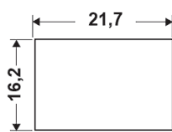

FP-12047 - Zatrzaski drzwiczekowe

Otwór montażowy
Mounting hole

Otwór montażowy
Mounting hole

Dane techniczne:

- **Typ 1, żeński:**
 - **Materiał: PA 66**
 - **Klasa palności: UL 94 V-2**
- **Typ 2, męski:**
 - **Materiał: POM**
 - **Klasa palności: UL 94 HB**
- **Kolor: czarny**
- **Opakowanie: 1000 szt.**

Symbol	Typ	A	B	C	D	E	F	G	Materiał	Klasa palności	Kolor
		[mm]	[mm]	[mm]	[mm]	[mm]	[mm]	[mm]			
12047AA01	1 - żeński	23.5	16	20	18.4	-	-	-	PA 66	UL94 V-2	czarny
12048GA01	2 - męski	11	25	16	10	1.3	13.5	6.8	POM	UL94 HB	czarny