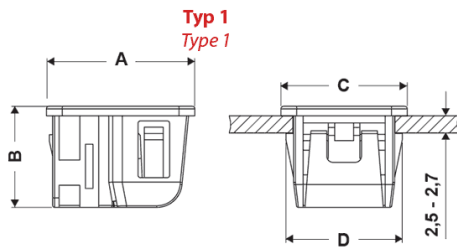

FP-12047 - Zatrzaski drzwiczekowe

Otwór montażowy
Mounting hole

Otwór montażowy
Mounting hole

Dane techniczne:

- **Typ 1, żeński:**
 - **Materiał: PA 66**
 - **Klasa palności: UL 94 V-2**
- **Typ 2, męski:**
 - **Materiał: POM**
 - **Klasa palności: UL 94 HB**
- **Kolor: czarny**
- **Opakowanie: 1000 szt.**

Symbol	Typ	A	B	C	D	E	F	G	Materiał	Klasa palności	Kolor
		[mm]	[mm]	[mm]	[mm]	[mm]	[mm]	[mm]			
12047AA01	1 - żeński	23.5	16	20	18.4	-	-	-	PA 66	UL94 V-2	czarny
12048GA01	2 - męski	11	25	16	10	1.3	13.5	6.8	POM	UL94 HB	czarny