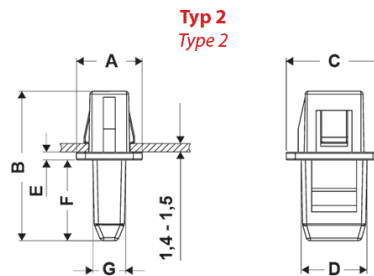

FP-12047 - Zatrzaski drzwiczekowe

Otwór montażowy
Mounting hole

Otwór montażowy
Mounting hole

Dane techniczne:

- **Typ 1, żeński:**
 - **Materiał: PA 66**
 - **Klasa palności: UL 94 V-2**
- **Typ 2, męski:**
 - **Materiał: POM**
 - **Klasa palności: UL 94 HB**
- **Kolor: czarny**
- **Opakowanie: 1000 szt.**

Symbol	Typ	A	B	C	D	E	F	G	Materiał	Klasa palności	Kolor
		[mm]	[mm]	[mm]	[mm]	[mm]	[mm]	[mm]			
12047AA01	1 - żeński	23.5	16	20	18.4	-	-	-	PA 66	UL94 V-2	czarny
12048GA01	2 - męski	11	25	16	10	1.3	13.5	6.8	POM	UL94 HB	czarny