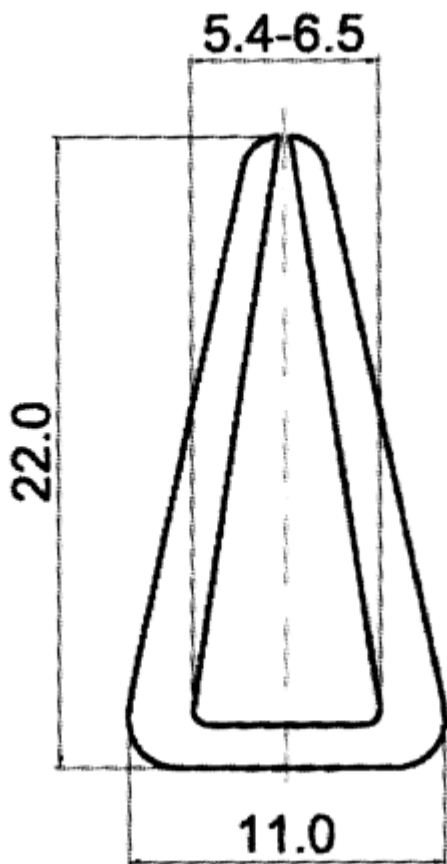

F-OK-5060 - Osłony krawędzi

Dane techniczne:

- **Materiał:** PVC
- **Kolor:** patrz tabela
- **Opakowanie:** rolka 50 m

Symbol	Grubość panelu ±0.4	Stalowy ścisk	Materiał	Kolor	Opakowanie
	[mm]				[m]
F-OK-5060-BLK	6	nie	PVC	czarny	50
F-OK-5060-WH	6	nie	PVC	biały	50
F-OK-5060-RED	6	nie	PVC	czerwony	50
F-OK-5060-GR	6	nie	PVC	szary	50
F-OK-5060-CL	6	nie	PVC	przezroczysty	50
F-OK-5060-BLU	6	nie	PVC	niebieski	50
F-OK-5060-GRE	6	nie	PVC	zielony	50