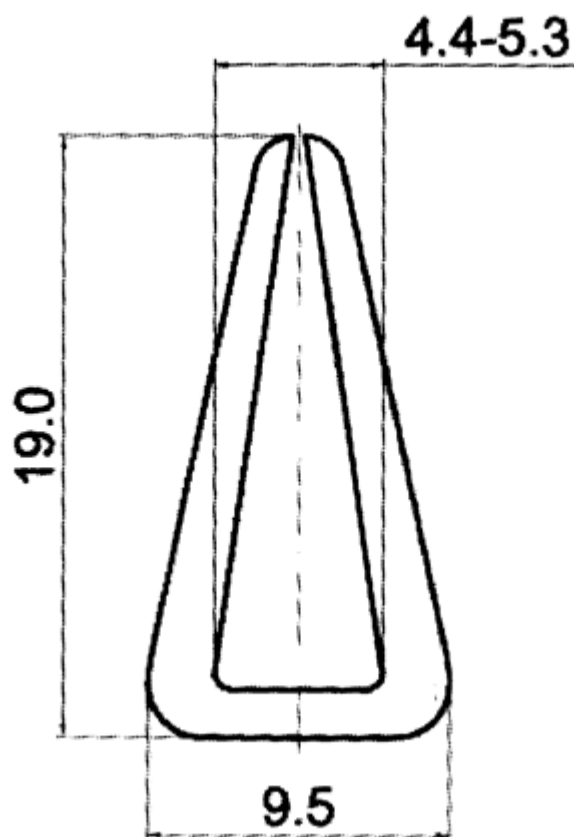

F-OK-5050 - Osłony krawędzi

Dane techniczne:

- **Materiał:** PVC
- **Kolor:** patrz tabela
- **Opakowanie:** rolka 50 m

Symbol	Grubość panelu ±0.3	Stalowy ścisk	Materiał	Kolor	Opakowanie
	[mm]				[m]
F-OK-5050-BLK	5	nie	PVC	czarny	50
F-OK-5050-WH	5	nie	PVC	biały	50
F-OK-5050-RED	5	nie	PVC	czerwony	50
F-OK-5050-GR	5	nie	PVC	szary	50
F-OK-5050-CL	5	nie	PVC	przezroczysty	50
F-OK-5050-BLU	5	nie	PVC	niebieski	50
F-OK-5050-GRE	5	nie	PVC	zielony	50