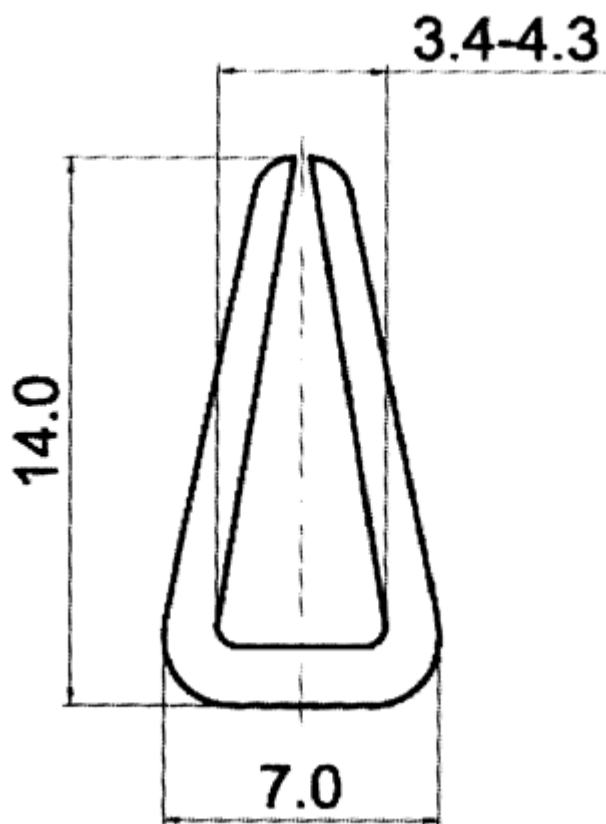

F-OK-5040 - Osłony krawędzi

Dane techniczne:

- **Materiał:** PVC
- **Kolor:** patrz tabela
- **Opakowanie:** rolka 50 m

Symbol	Grubość panelu ±0.3	Stalowy ścisk	Materiał	Kolor	Opakowanie
	[mm]				[m]
F-OK-5040-BLK	4	nie	PVC	czarny	50
F-OK-5040-WH	4	nie	PVC	biały	50
F-OK-5040-RED	4	nie	PVC	czerwony	50
F-OK-5040-GR	4	nie	PVC	szary	50
F-OK-5040-CL	4	nie	PVC	przezroczysty	50
F-OK-5040-BLU	4	nie	PVC	niebieski	50
F-OK-5040-GRE	4	nie	PVC	zielony	50