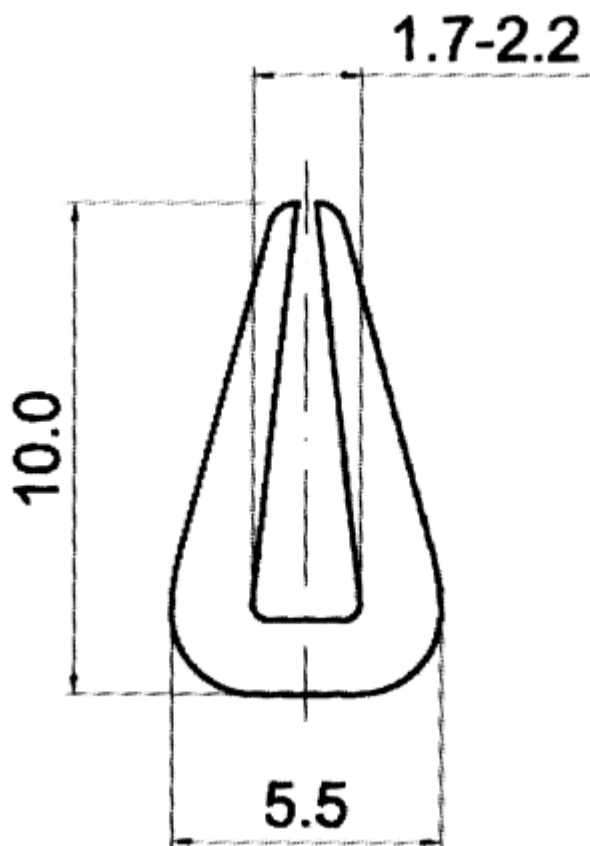

F-OK-5020 - Osłony krawędzi

Dane techniczne:

- **Materiał:** PVC
- **Kolor:** patrz tabela
- **Opakowanie:** rolka 50 m

Symbol	Grubość panelu ±0.2	Stalowy ścisk	Materiał	Kolor	Opakowanie
	[mm]				[m]
F-OK-5020-BLK	2	nie	PVC	czarny	50
F-OK-5020-WH	2	nie	PVC	biały	50
F-OK-5020-RED	2	nie	PVC	czerwony	50
F-OK-5020-GR	2	nie	PVC	szary	50
F-OK-5020-CL	2	nie	PVC	przezroczysty	50
F-OK-5020-BLU	2	nie	PVC	niebieski	50
F-OK-5020-GRE	2	nie	PVC	zielony	50