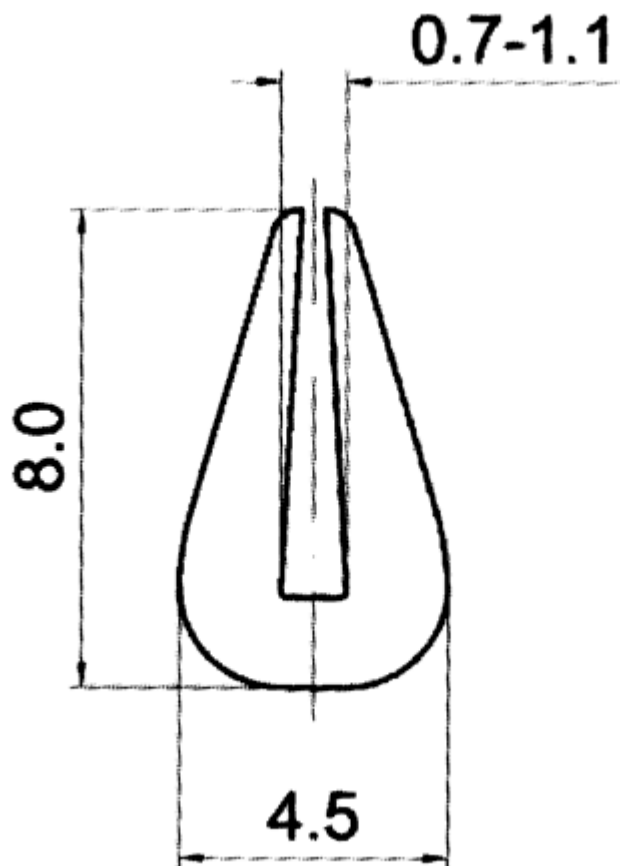

F-OK-5010 - Osłony krawędzi

Dane techniczne:

- **Materiał:** PVC
- **Kolor:** patrz tabela
- **Opakowanie:** rolka 50 m

Symbol	Grubość panelu ±0.1	Stalowy ścisk	Materiał	Kolor	Opakowanie
	[mm]				[m]
F-OK-5010-BLK	1	nie	PVC	czarny	50
F-OK-5010-WH	1	nie	PVC	biały	50
F-OK-5010-RED	1	nie	PVC	czerwony	50
F-OK-5010-GR	1	nie	PVC	szary	50
F-OK-5010-CL	1	nie	PVC	przezroczysty	50
F-OK-5010-BLU	1	nie	PVC	niebieski	50
F-OK-5010-GRE	1	nie	PVC	zielony	50