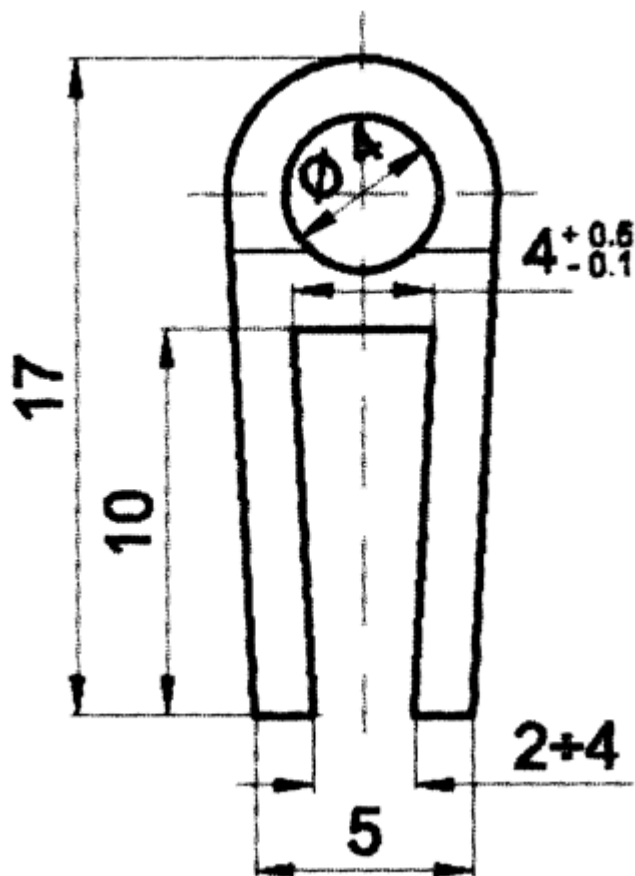

F-OK-1590 - Osłony krawędzi

Dane techniczne:

- **Materiał:** EPDM
- **Kolor:** patrz tabela
- **Opakowanie:** rolka 25 m

Symbol	Zakres grubości panelu	Stalowy ścisk	Materiał	Kolor	Opakowanie
	[mm]				[m]
F-OK-1590-BLK	2.0 - 4.0	nie	EPDM	czarny	25