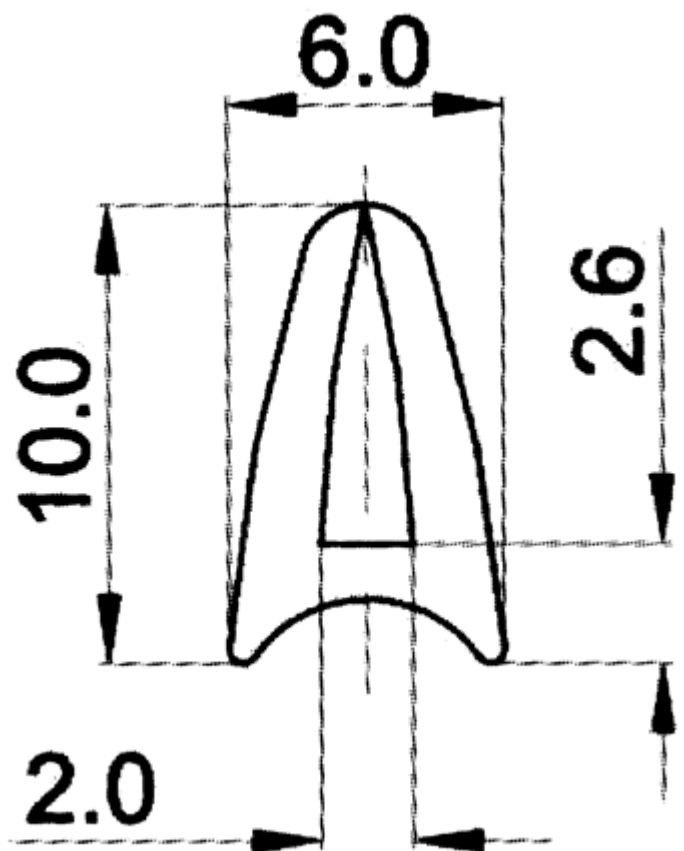

F-OK-1520 - Osłony krawędzi

Dane techniczne:

- **Materiał:** EPDM
- **Kolor:** patrz tabela
- **Opakowanie:** rolka 50 m

Symbol	Zakres grubości panelu	Stalowy ścisk	Materiał	Kolor	Opakowanie
	[mm]				[m]
F-OK-1520-BLK	1.5 - 2.0	nie	EPDM	czarny	50