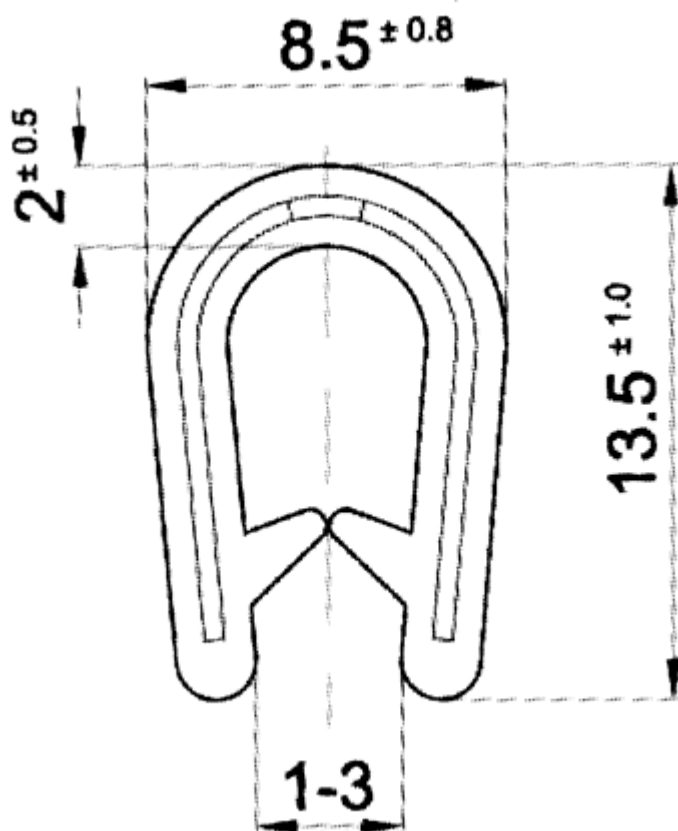

F-OK-1130 - Osłony krawędzi

Dane techniczne:

- **Materiał:** EPDM/PVC
- **Kolor:** czarny
- **Opakowanie:** rolka 25 m

| Symbol | Zakres grubości panelu | Stalowy ścisk | Materiał | Kolor | Opakowanie |
|---------------|------------------------|---------------|----------|--------|------------|
| | [mm] | | | | [m] |
| F-OK-1130-BLK | 1 - 3 | tak | EPDM/PVC | czarny | 25 |