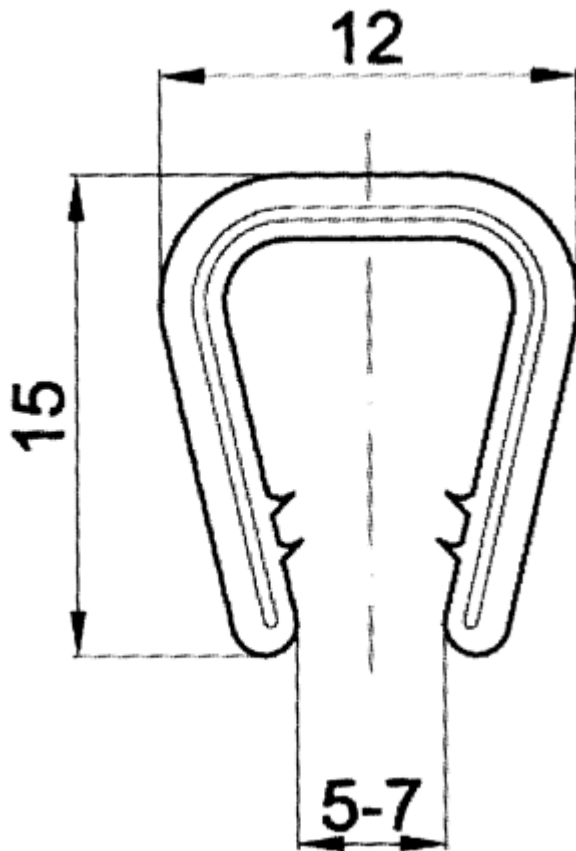

F-OK-1080 - Osłony krawędzi

Dane techniczne:

- **Materiał:** PVC
- **Kolor:** czarny
- **Opakowanie:** rolka 25 m

Symbol	Zakres grubości panelu	Stalowy ścisk	Materiał	Kolor	Opakowanie
	[mm]				[m]
F-OK-1080-BLK	5 - 7	tak	PVC	czarny	25