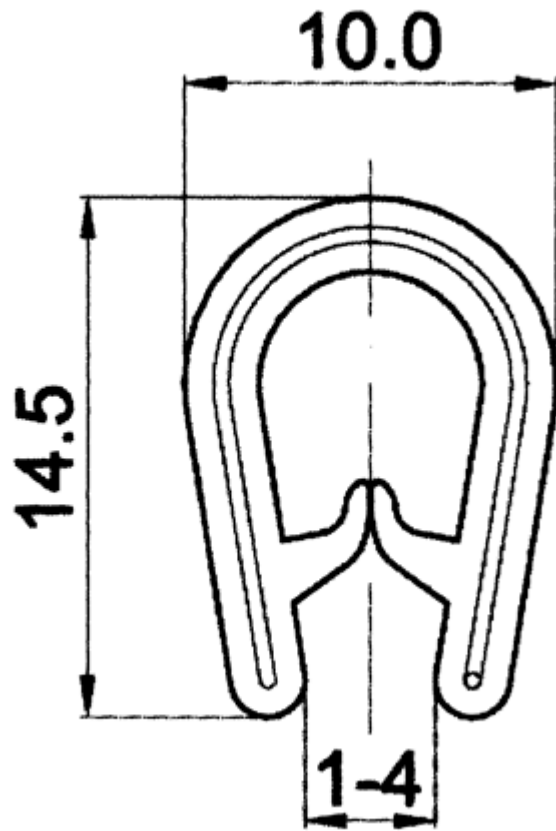

F-OK-1070 - Osłony krawędzi

Dane techniczne:

- **Materiał:** PVC
- **Kolor:** patrz tabela
- **Opakowanie:** rolka 25 m

Symbol	Zakres grubości panelu	Stalowy ścisk	Materiał	Kolor	Opakowanie
	[mm]				[m]
F-OK-1070-BLK	1 - 4	tak	PVC	czarny	25