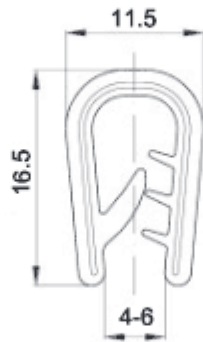

## F-OK-1061 - Osłony krawędzi

**Dane techniczne:**

- **Materiał:** PVC
- **Kolor:** czarny
- **Opakowanie:** rolka 25 m

Symbol	Zakres grubości panelu	Stalowy ścisk	Materiał	Kolor	Opakowanie
	[mm]				[m]
F-OK-1061-BLK	4 - 6	tak	PVC	czarny	25