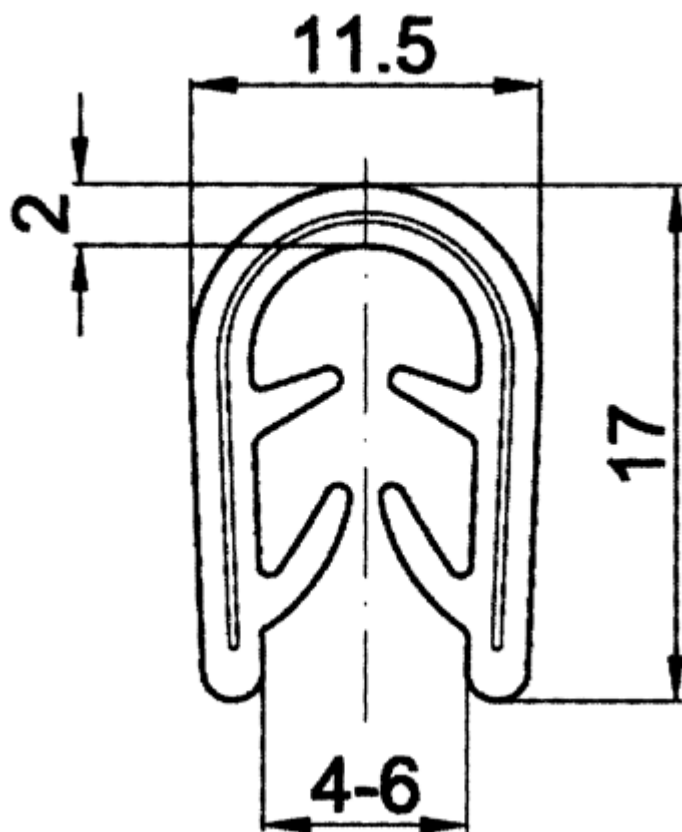

F-OK-1060 - Osłony krawędzi

Dane techniczne:

- **Materiał:** PVC
- **Kolor:** patrz tabela
- **Opakowanie:** rolka 25 m

Symbol	Zakres grubości panelu	Stalowy ścisk	Materiał	Kolor	Opakowanie
	[mm]				[m]
F-OK-1060-BLK	4 - 6	tak	PVC	czarny	25