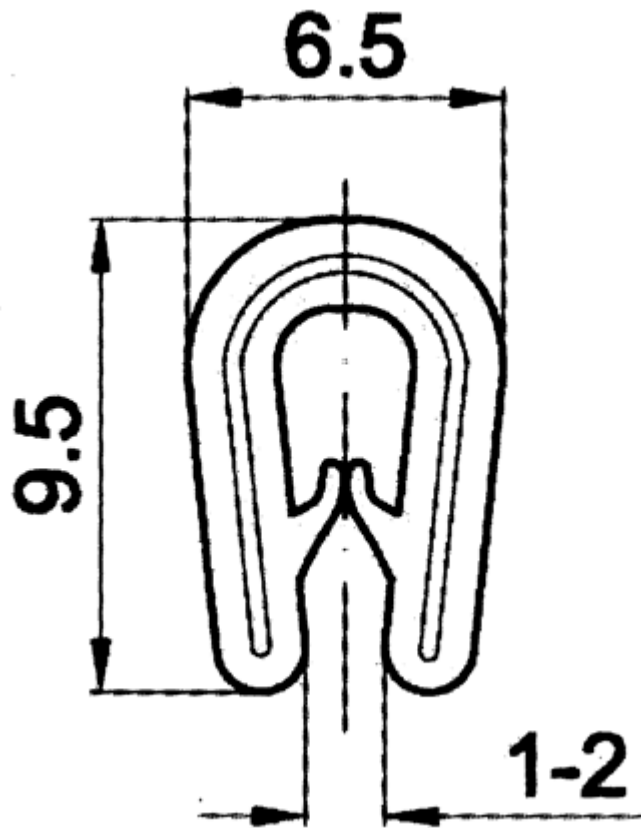

F-OK-1020 - Osłony krawędzi

Dane techniczne:

- **Materiał:** PVC
- **Kolor:** patrz tabela
- **Opakowanie:** rolka 25 m

Symbol	Zakres grubości panelu	Stalowy ścisk	Materiał	Kolor	Opakowanie
	[mm]				[m]
F-OK-1020-BLK	1 - 2	tak	PVC	czarny	25
F-OK-1020-WHGR	1 - 2	tak	PVC	biało-szary	25
F-OK-1020-SIL	1 - 2	tak	PVC	srebrny	25