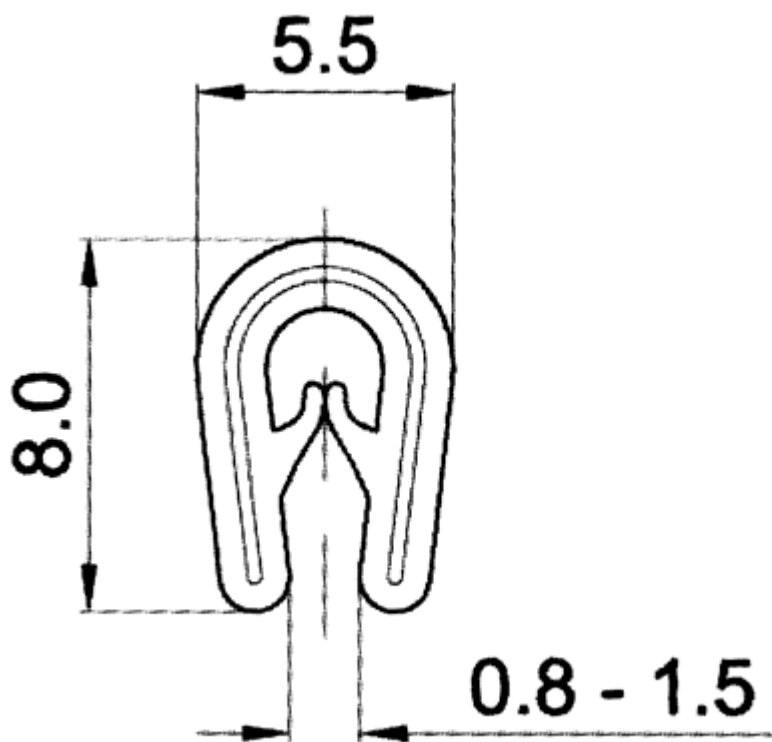

F-OK-1000 - Osłony krawędzi

Dane techniczne:

- **Materiał:** PVC
- **Kolor:** patrz tabela
- **Opakowanie:** rolka 25 m

Symbol	Zakres grubości panelu	Stalowy ścisk	Materiał	Kolor	Opakowanie
	[mm]				[m]
F-OK-1000-BLK	0.8 - 1.5	tak	PVC	czarny	25