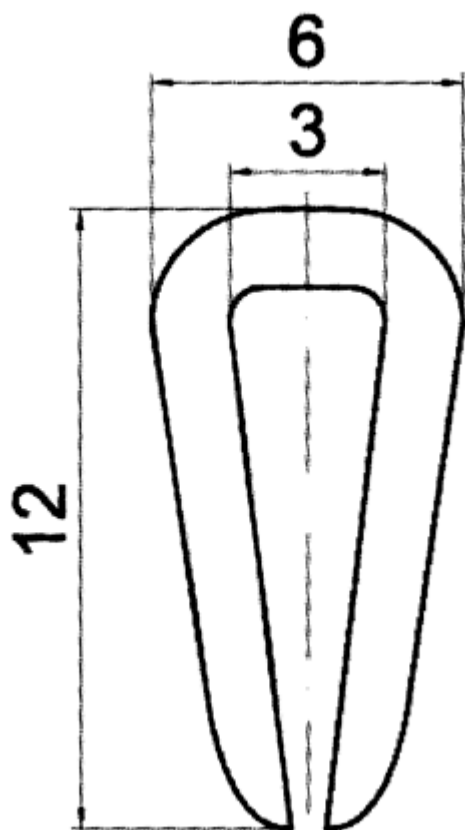

F-OK-0160 - Osłony krawędzi

Dane techniczne:

- **Materiał:** PVC/GUMA
- **Kolor:** patrz tabela
- **Opakowanie:** rolka 50 m

Symbol	Grubość panelu	Stalowy ścisk	Materiał	Kolor	Opakowanie
	[mm]				[m]
F-OK-0160-BLK	3	nie	PVC/guma	czarny	50
F-OK-0160-WH	3	nie	PVC/guma	biały	50
F-OK-0160-RED	3	nie	PVC/guma	czerwony	50
F-OK-0160-GR	3	nie	PVC/guma	szary	50
F-OK-0160-CL	3	nie	PVC/guma	przezroczysty	50
F-OK-0160-BLU	3	nie	PVC/guma	niebieski	50
F-OK-0160-GRE	3	nie	PVC/guma	zielony	50